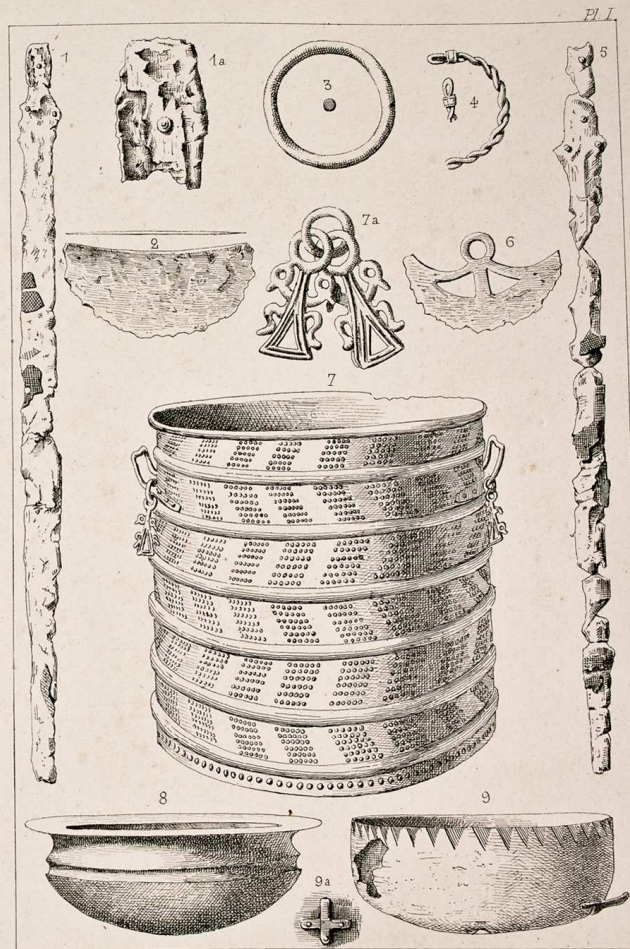

Magny-Sambert.

6237 Côte d'or
8502

1. 2. 3. 4. Tumulus de la vie de Baugnoux.
5. 6. 7. 8. 9. Tumulus du Monceau-Laurent.

Tumulus de Magny-Sambert Côte d'or

Don 246. F. Rouss.

Magny-Lambert

Pl. I

Camulus de la Vie de Boignyex

Camulus du Monceau-Laurent

Dessin original fait pour les Chromolithes annexes au livre à part de mon zecit des Bouilles
de Magny-Lambert publié dans la Revue archéologique Liv. en de Decr. 1879 et de
Fevrier 1873.