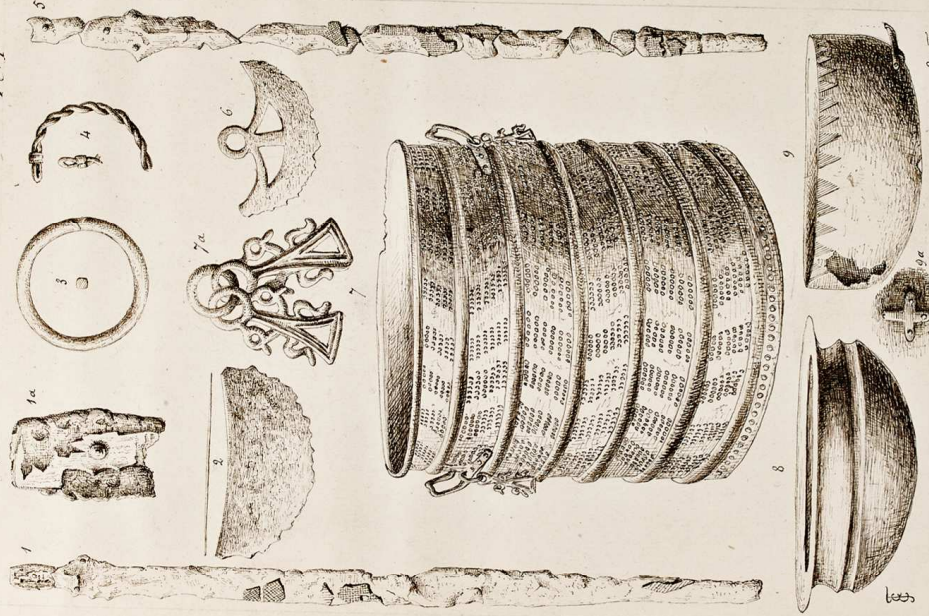

Magny-Sambert.

6237 Côte d'or
8502

1. 2. 3. 4. Tumulus de la vie de Baugnoux.
5. 6. 7. 8. 9. Tumulus du Monceau-Laurent.

Tumulus de Magny-Sambert Côte d'or

Don 246. F. Rouss.

Magny-Lambert

Pl. I

Camulus de la Vie de Boignyex

Camulus du Monceau-Laurent

Dessin original fait pour les Chromolithes annexes au livre à part de mon zecit des Bouilles
de Magny-Lambert publié dans la Revue archéologique Liv. en de Decr. 1879 et de
Fevrier 1873.