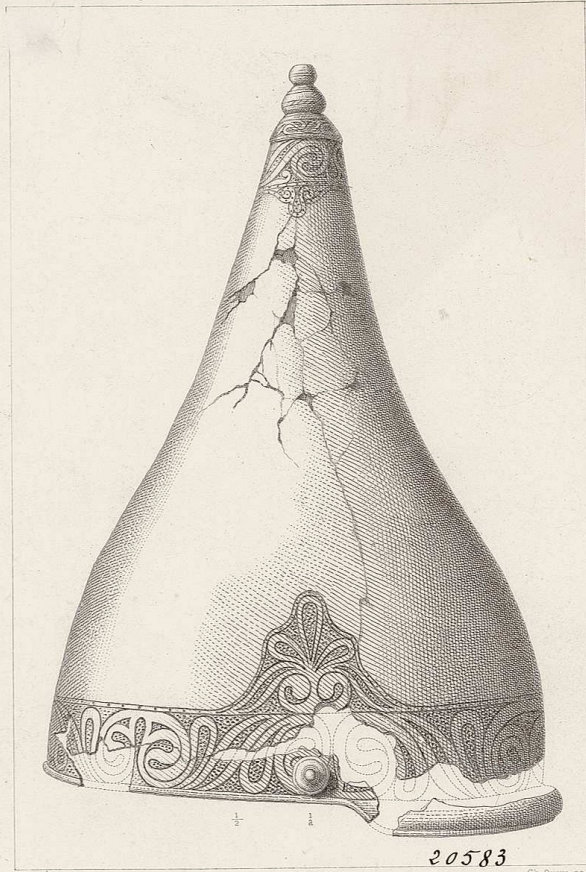

Berru.

Casque B.

Marne  
P. 1375-

Marne

7

Revue Archeologique 1875.

Pl. X.

A. Maître del.

Ch. Gury sc.

CASQUE DE BERRU. (MARNE.) Ornaments.

Sup. Ch. Chardon, inéd. Paris.

Revue Archeologique 1875.

Pl. IX.

A. Maître del.

Sup. Ch. Chardon, inéd.

Ch. Gury sc.

20583

CASQUE DE BERRU. (MARNE.) découvert dans un Cimetière Gaulois.