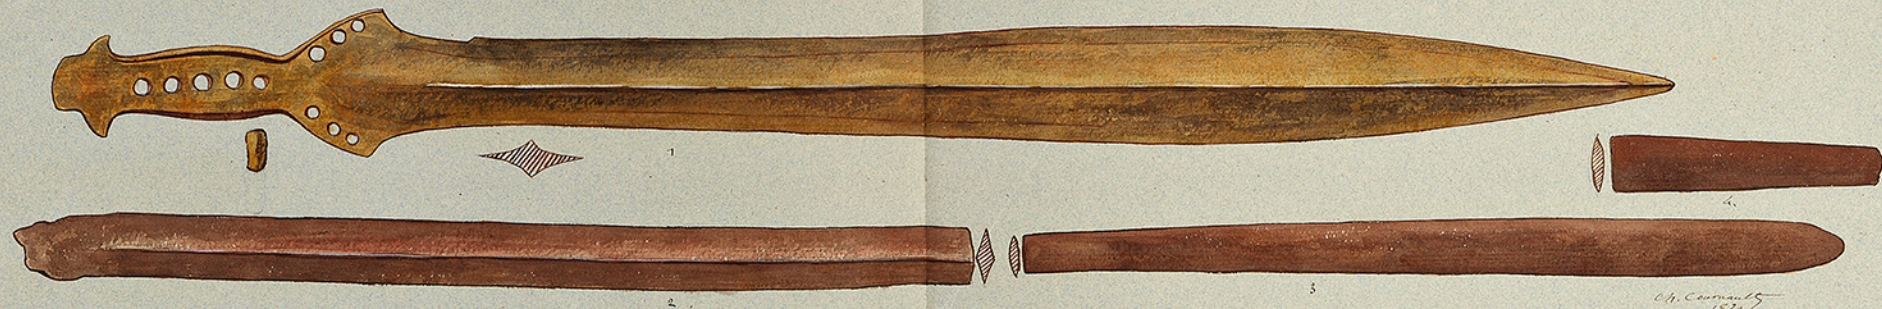

57

Collection de M. Schinkel, ancien Landsman de Glaris, résident à Zurich.

- 1. Épée de bronze trouvée près de la Linthe, rivière des environs de Glaris.
- 2. Tison d'épée de bronze trouvée près du couvent de Mouty. (Argovie) s. 12cm. 4 1/2cm.