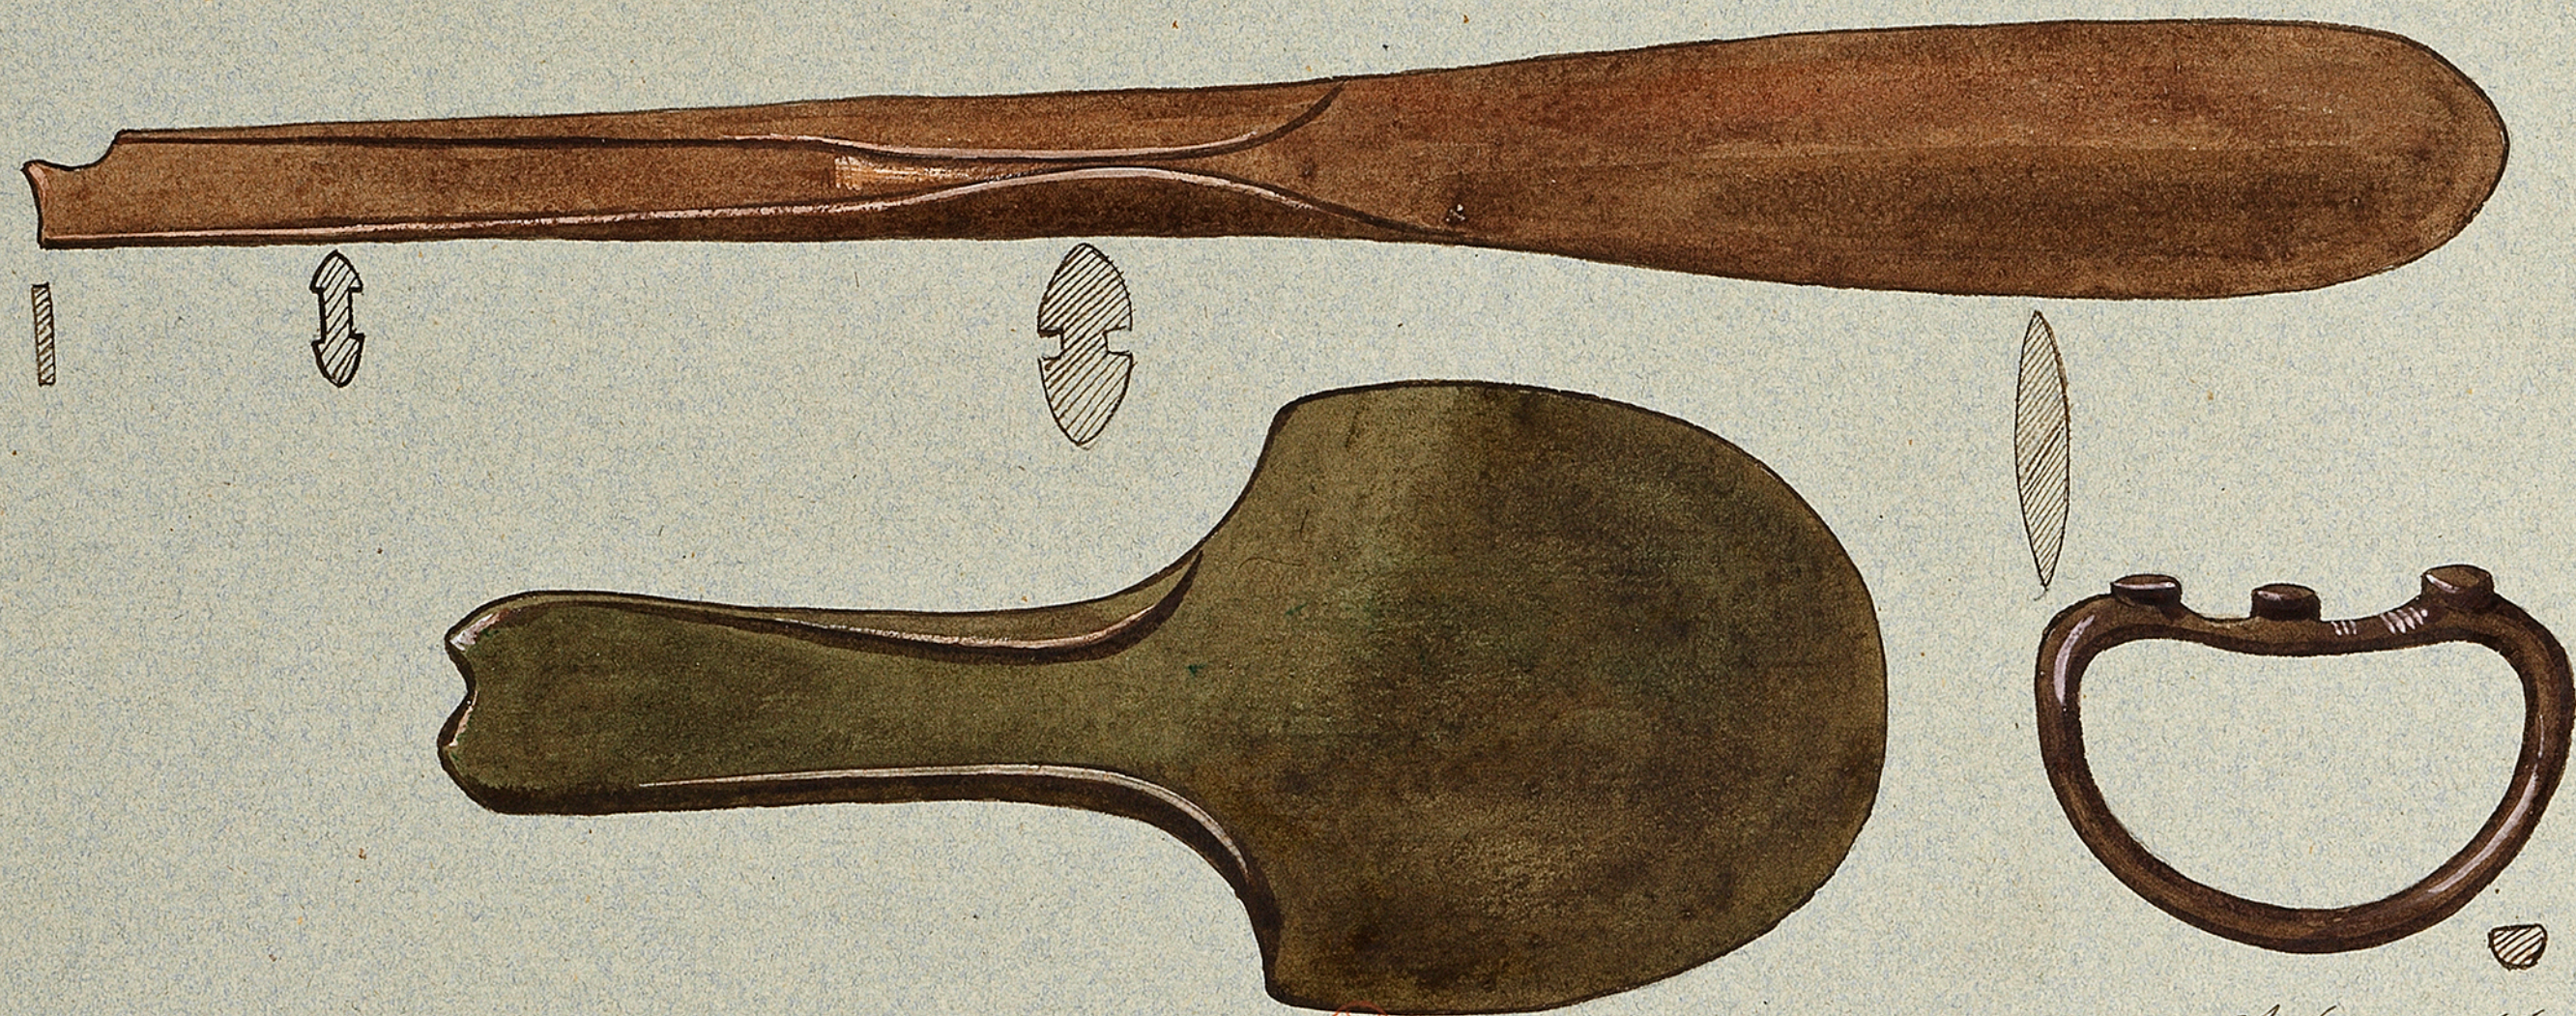

Musée de Genève.

282

Ch. Cournaud
1880.

1. Langue spatule, en bronze trouvée à Sivani, (Valais.)
2. Hache en bronze trouvée à Saint-Gall.
3. Bracelet, dit de serment trouvé à Corcelettes. Lac de Neuchâtel.

Double
Coup
n. 855.

DON
n. 6241

MUSEE
SIEGEMAN
GENEVE
5804