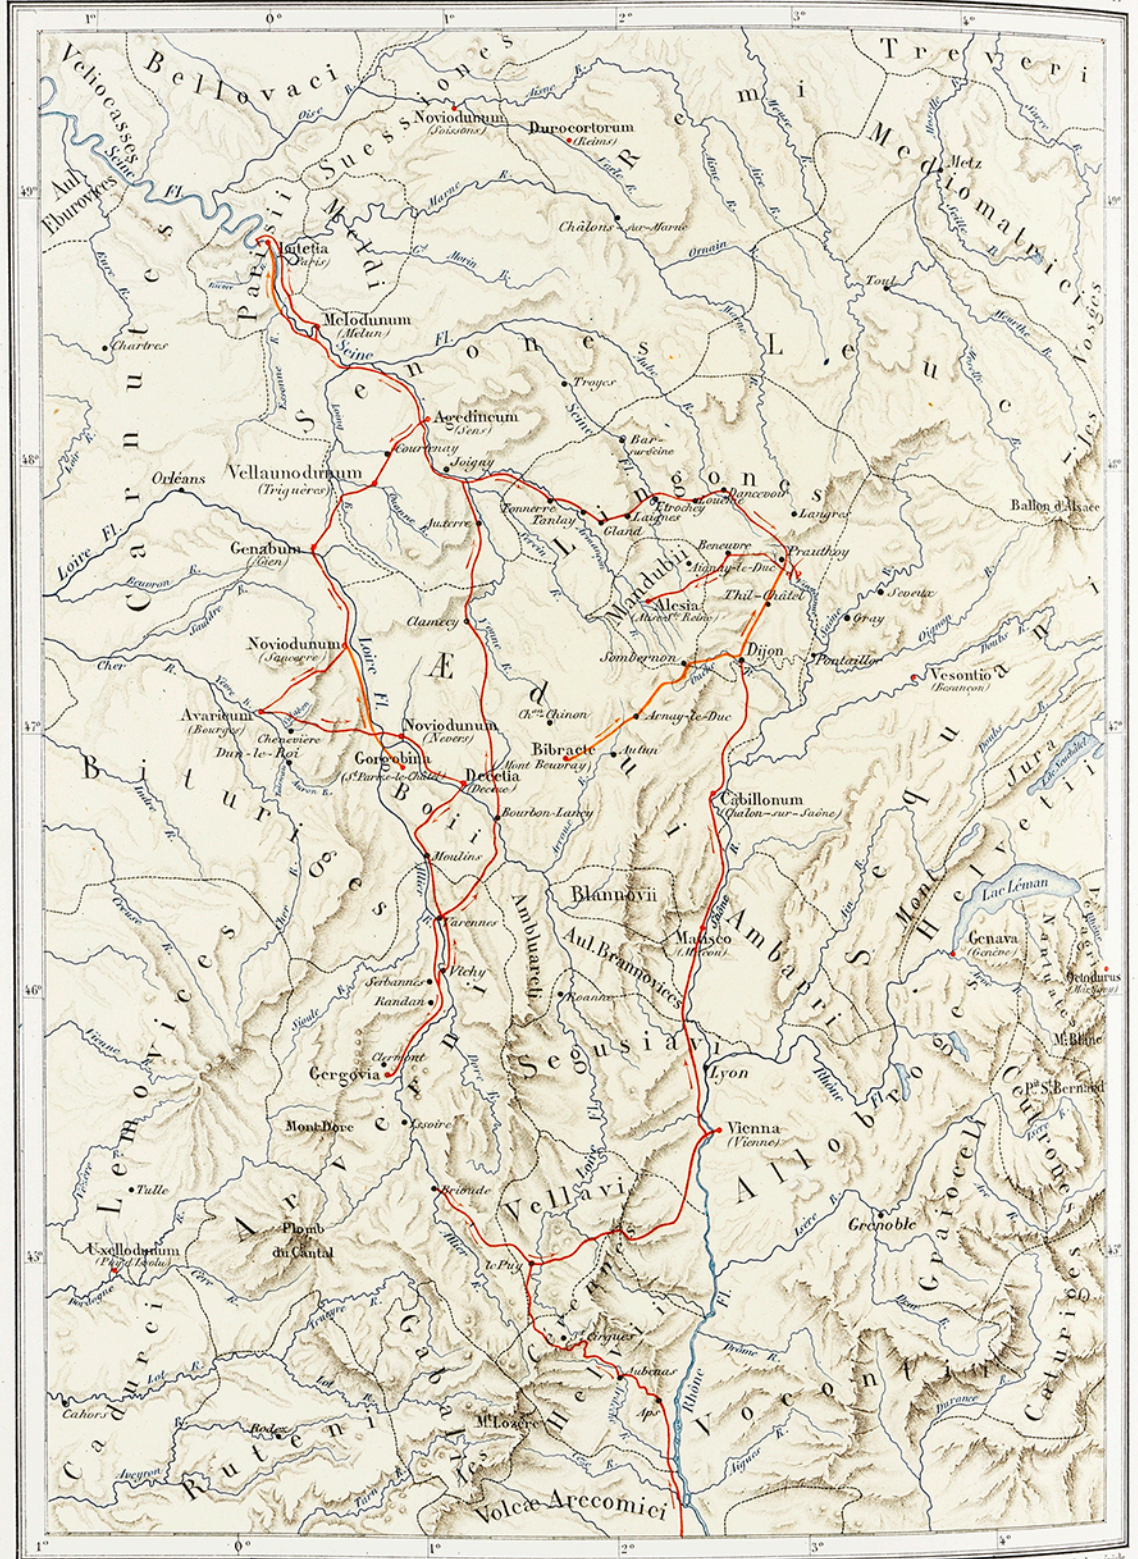

CARTE GÉNÉRALE DE LA CAMPAGNE DE L'AN 702

Planche 17

Gravé par Ehard Schiele

Kilomètres 50 40 30 20 10 0
 Echelles de 2,400,000
 Milles romains 100 0 10 20 30 40 50 60

Imprimé à l'Imprimerie Impériale