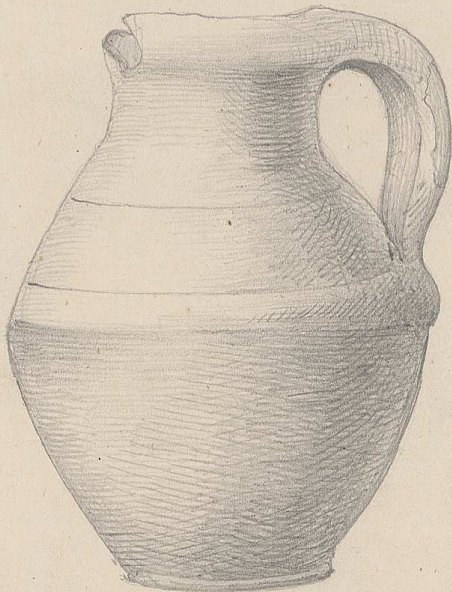

J-Cerclisheim
C^{on} de Wintzenheim, arr. de Colmar (Haut-Rhin)

Vases miers.

49

95

Musée de Colmar.

Fouilles de Gerlisheim.

Trouvée en 1870.

Don de M. Dietrich
mai 1866.

Don de M. Dietrich
mai 1866.

Vases en poterie

Des. d'ap. nat. par Ch. Guéymiller - 1872