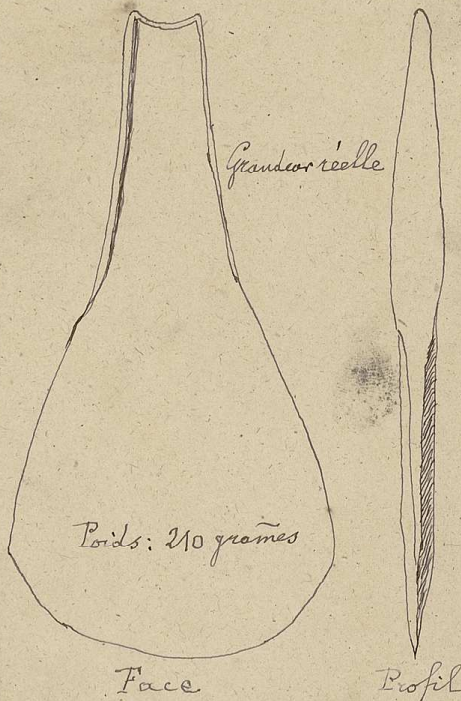

Soria Savigny  
Canton de Clairvaux, arr. de St. Julien - Canton de Savigny, arr. de St. Julien

Hache de bronze  
Epee en fer

Jura  
10-1-57

Hache Gauloise  
en bronze, trouvée  
en 1875, sur le territoire  
de la commune de Soria,  
Canton de Clairvaux  
(Jura)

Conservée au Musée de la ville  
de Conches-sur-Saône

Poids: 210 grammes

Face

Profil

Par les archives de la  
Commission des Gaules  
Cuvril du Courant  
Genève 1876 Z. R.

Savigny  
Jura

Epee ou  
Sabre en fer,  
tranchant des  
deux cotés,  
très endommagé  
par la rouille,

Trouvée en  
1878, dans  
une grotte,  
à Savigny

N° 26 du  
catalogue du  
Musée

Longueur 0 m 75. <sup>et compris</sup> la poignée qui mesure 10 cm.

Largeur 0 m 05.  
Moyenne

N° 138.

Zéphirin Robert donateur  
1876.