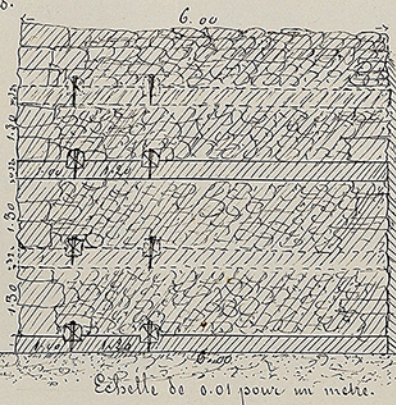

Plans et Dessins à l'appui du Mémoire sur les fortifications au lieu de Mouscourt, Commune de Crecy, dépt. du Lot.

Elevation de l'état actuel de la muraille.

Elevation de la Muraille restaurée.

Plan de l'état actuel de la muraille.

Plan de la Muraille restaurée.

Clou au 1/4 de grandeur naturelle.

Forme du vide laissé par les poutres et position des clous dans les vides.

Coupe en travers de la Muraille.

Dressé par le Soussigné,
A Cahors Janvier 1868