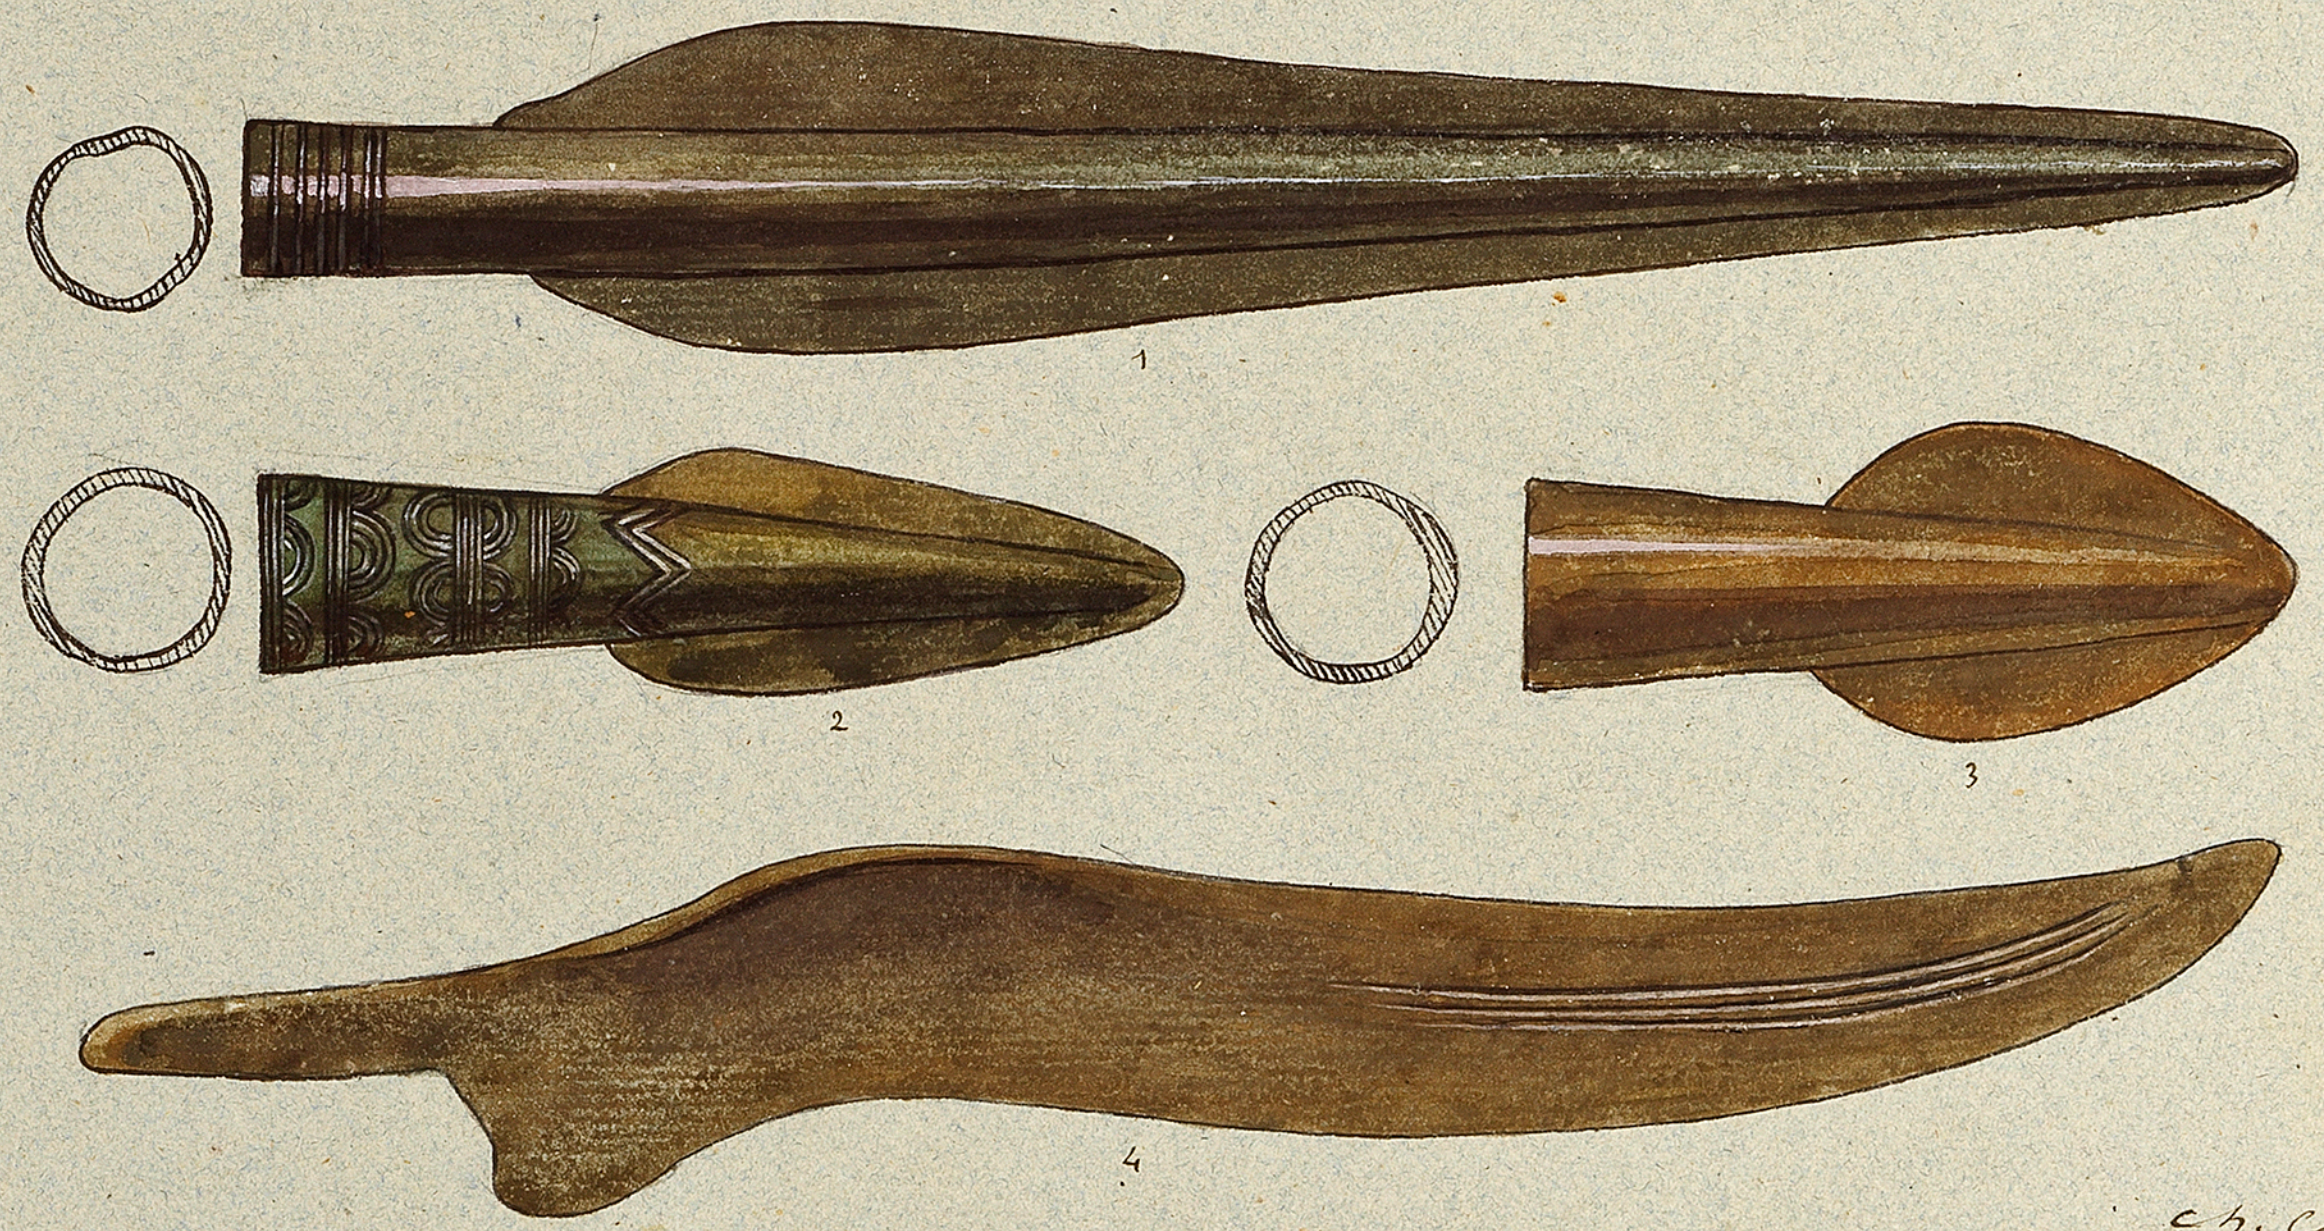

Collection de M. le Docteur Gross, à Neuvville.

Ch. Courmault
1880.

Stations lacustres. Lac de Neuchâtel. 1 Pointe de lance trouvée à Hauterive. 2, 3. Pointes de lances trouvées à Estavayer. 4. lame de couteau trouvée à Estavayer.