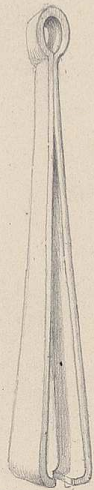

Musée de Colmar.

Fouilles de Gerlisheim.

Objets en bronze trouvés
 dans la gravière, cimetière
 français de Gerlisheim.

Médaille romaine de 1871
 trouvée.
 Famille Junia
 (an 59 n. 28)
 fouille d'argente sur
 cuivre.

Colliers en grains de divers couleurs
 Donnés par M. de Wintzenheim et sa femme.

Ring en bronze. Collect. Zayffel.

Pommel d'épée en fer
 trouvé en mai 1856.

Ring en bronze
 coll. Zayffel

Dess. d'après nature par Ch. Goussier. 1872.