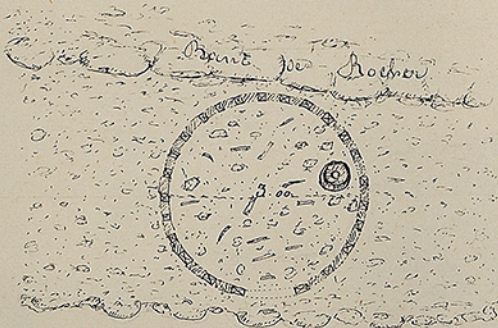

1^{ère} feuille.

Plans et Dessins à l'appui du Mémoire sur les fouilles faites au lieu de Murescent, commune de Pons, départ. du Lot. 9.

Moulin à bras Gaulois.

Plan.

coupe.

Échelle au 1/10 de grandeur naturelle.

Four à bois Gauloise.

Plan

Elevation

Échelle de 0.01 pour un mètre.

Dessiné par le sousigné.
A Cahors le 2 Janvier 1868

Castagny, Agent royal d'arrondissement.