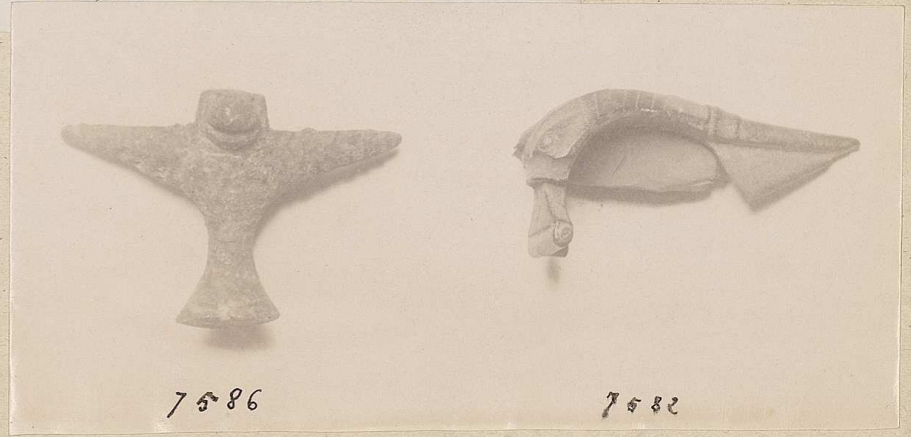

Naix-aux-Forges

C^{on} de Ligny, arr. de Bar-le-Duc

Brault
Roule

37 57
Meuse

Naïtois
C^{on} de Ligny, arr. de Bar-le-Duc.

Ry. II
Naix Meuse
G. de M...illet Doule au
20 octobre 1876

Almery accouplé

Bronze trouvé en 1818 à Naïsum (Meuse)
(Musée de Verdun)

Bronze, trouvé en 1855 à Naïsum (Meuse)
(Musée de Verdun)

A. Henard

Don 6 février 1876

7586

7582