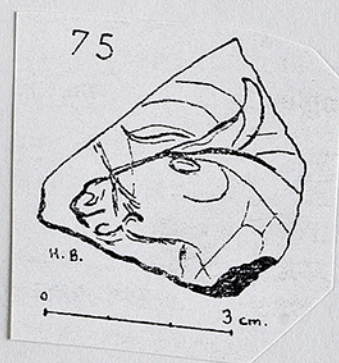

MAK 81 179

Gargas

75. Tête de taureau, gravée sur plaquette de schiste, Gargas, couche 6. Fouilles Breuil-Cartailhac. Reproduction agrandie d'après Breuil [15].

clot A.