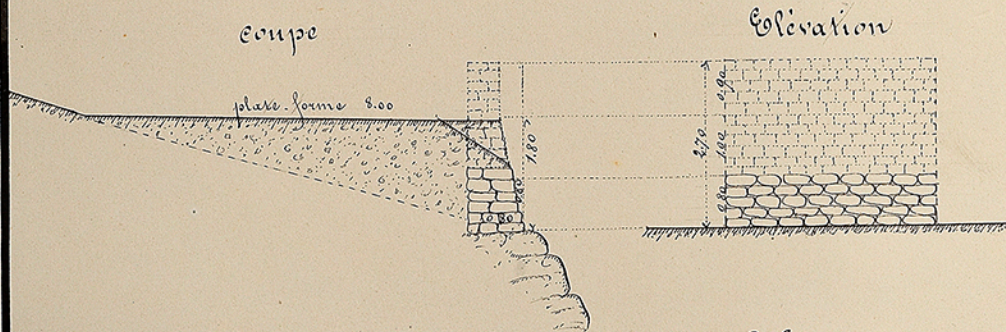

Murailles Gauloises de l'Oppidum de Mursens (Lor).

Fouille faite à droite du roc d'Aucor.

Fouille faite en face fond Potemie.

Fouille faite audessous de S^t Hilaire.

Echelle de 0.01 pour un mètre.