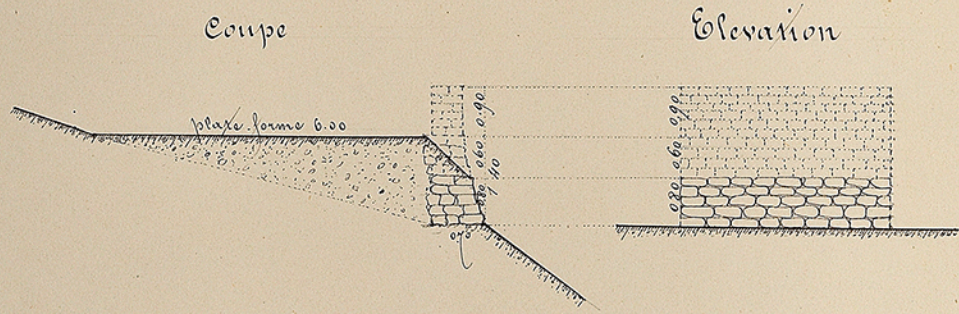

Murailles Gauloises de l'Oppidum de Mursens (Lor).

Fouille faite à droite du roc d'Aucor.

Fouille faite en face fond Potemie.

Fouille faite audessous de S^t Hilaire.

Echelle de 0.01 pour un mètre.