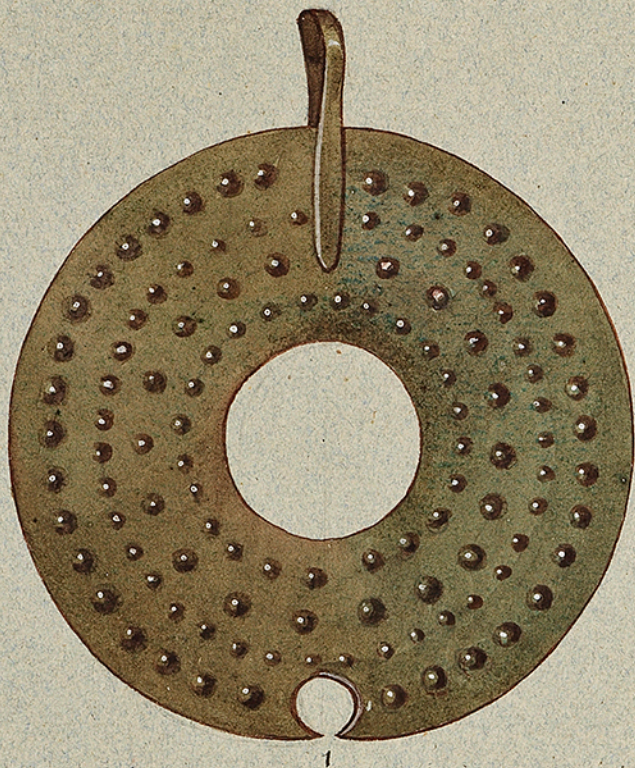

Musée de Neuchâtel.

64

Ch. Courmoult
1880.

Stations lacustres. Lac de Neuchâtel. Disque en bronze repoussé destiné à être suspendu.
Trouvé avec un autre semblable à Onens. (Restauration) 2. Disque analogue au précédent.
Trouvé à Corcelettes.