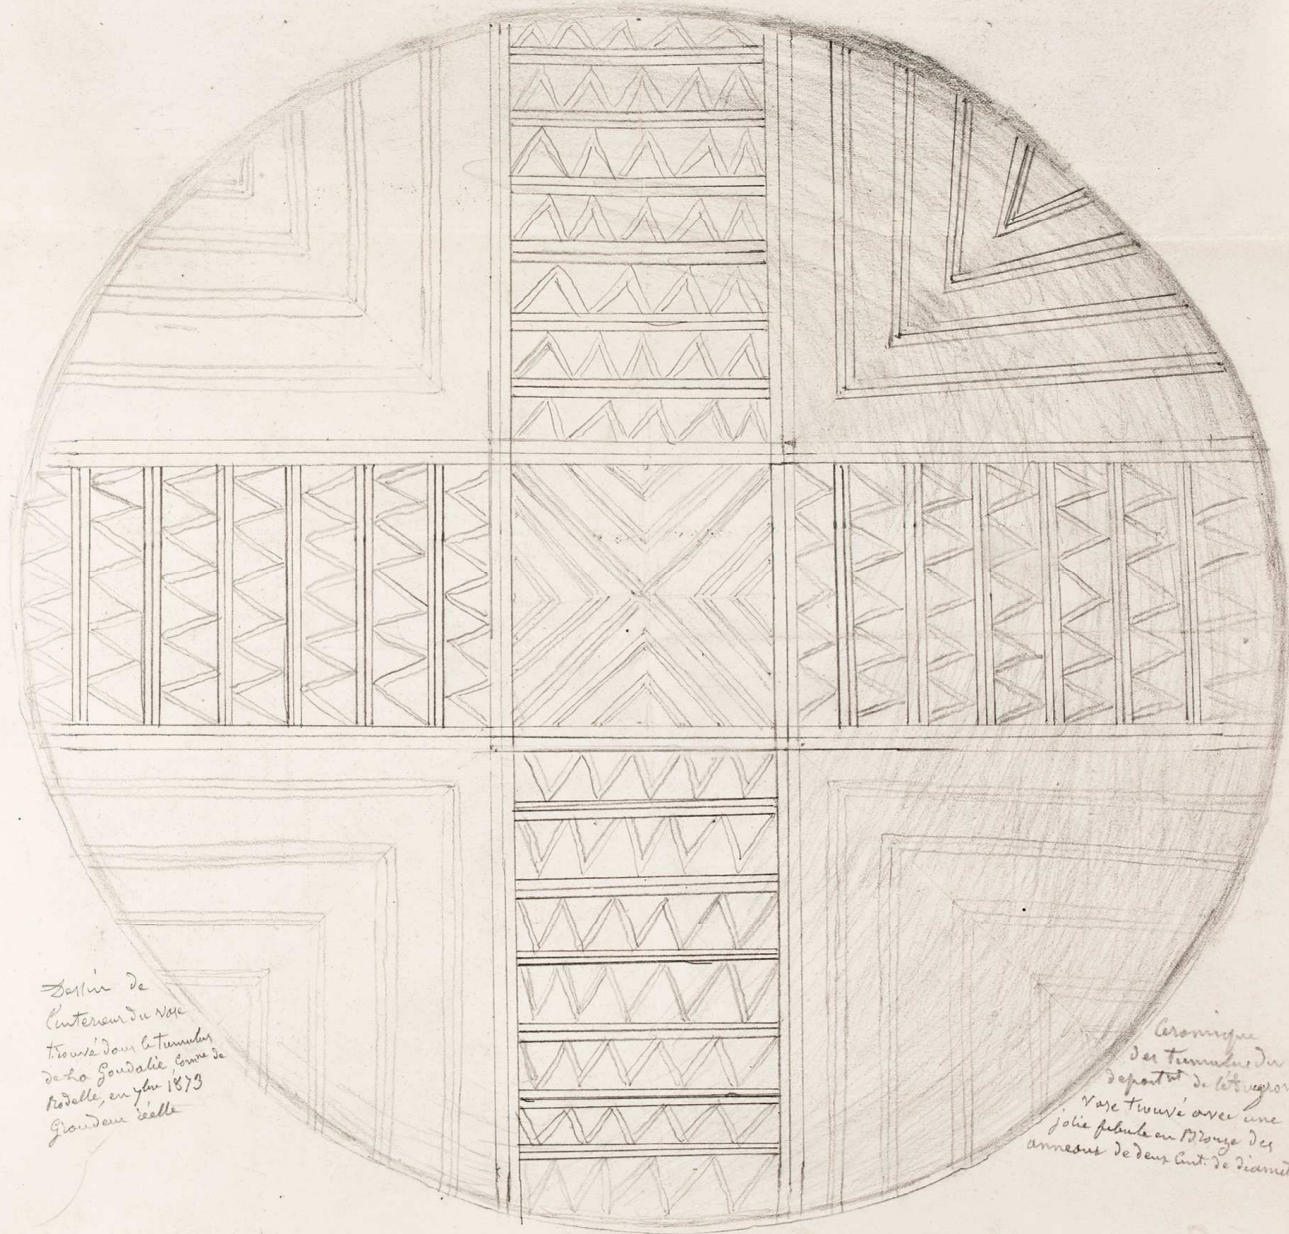

Rodelle
C^{on} de Bozouls, arr. de Rodez.

35

Aveyron
3-35

Basin de
l'interieur du vase
trouvé dans la tombe
de la Goudalie comme de
Rodelle, en 1873
Grandeur réelle

Cronique
des tumulus du
département de l'Aveyron
Vase trouvé avec une
jolie fibule en bronze des
armées de deux aut. de diamet.

M

Don de la Commission des Graves, 8 janvier 1876

Rodelle Aveyron

Basin de
l'interieur du vase
trouvé dans le tombeau
de la Gaudalie, comte de
Rodelle, en 1873
Grandeur réelle

Cronique
des Tombeaux du
Département de l'Aveyron
Vase trouvé avec une
jolie fibule en bronze des
années de deux cent de Jésus-Christ.

M

Don de la Commission des Graves, 8 janvier 1876