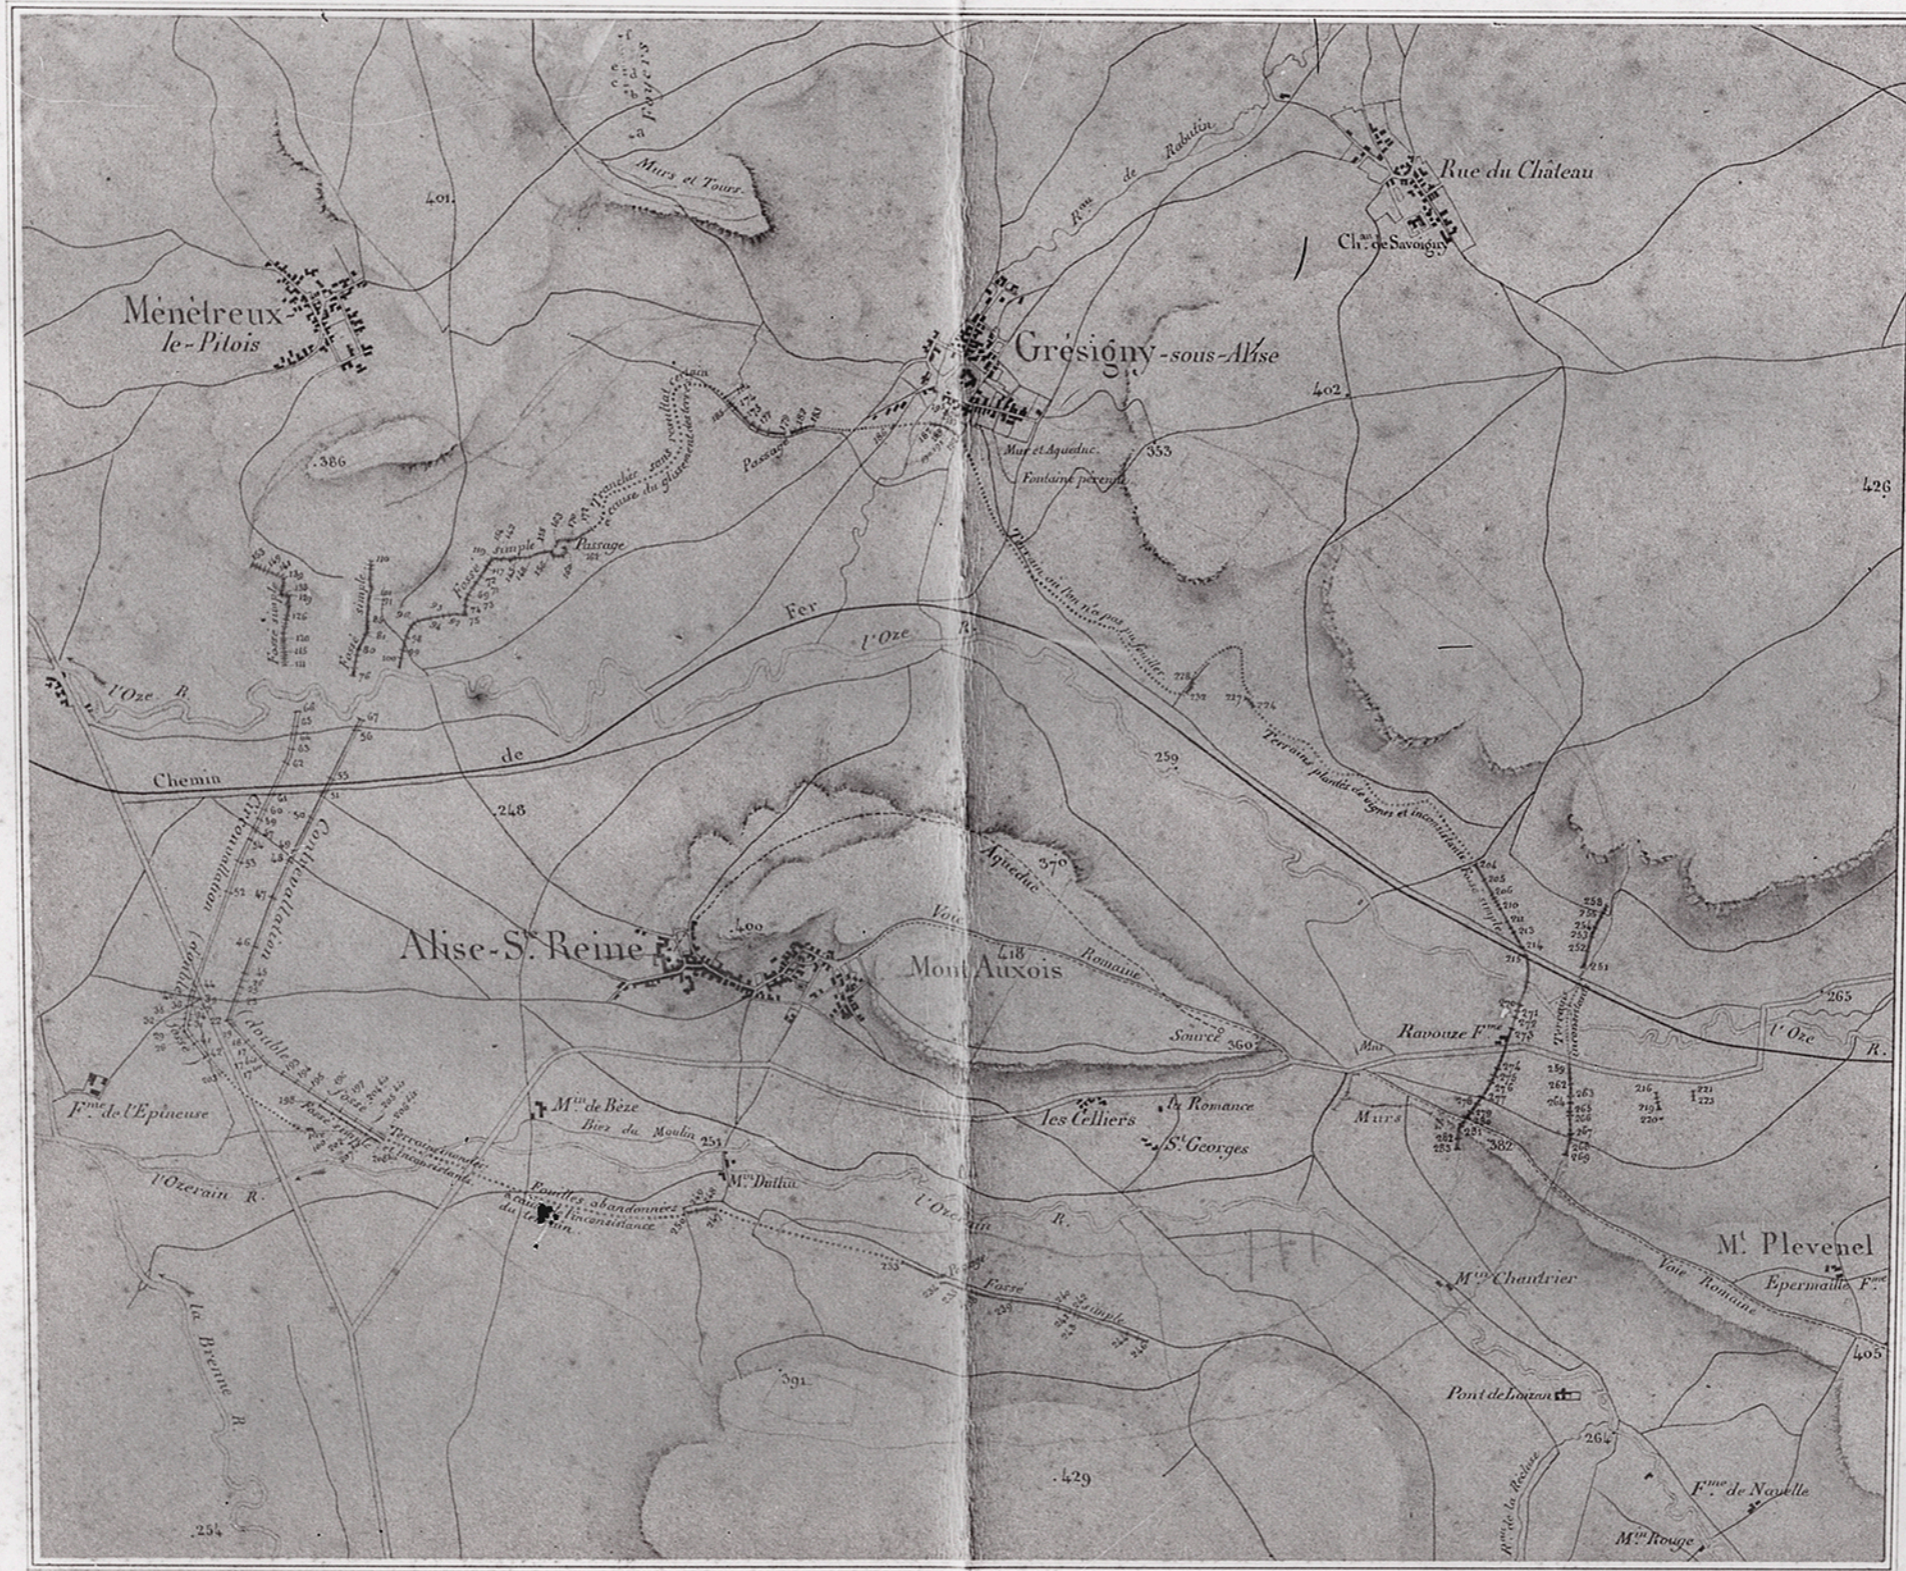

2HEP3

ENVIRONS D'ALISE S^{TE} REINE (ALESIA)

— Résultats certains.
 - - - - - Résultats incertains - direction probable des fosses.

Echelle de 1/20,000
 0 200 400 600 800 1000 1200 1400 1600 1800 2000 Mètres.
 Dessiné par T. Chartier.

Relevé des fouilles au 1^{er} Septembre 1862.

Ch. de Sauloy
Alexandre Bertrand
 G. K. *Chartier*