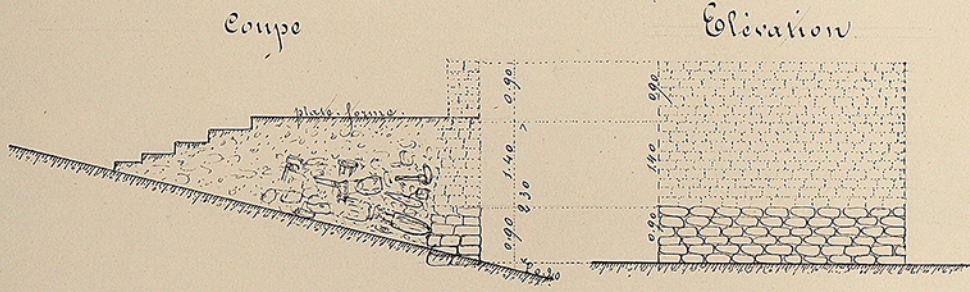

Murailles Gauloises de l'Oppidum de Moursens (Lot).

Muraille gauloise en face le Chemin de S<sup>t</sup> Julien.

Muraille à l'entrée du Chemin de S<sup>t</sup> Julien.

Echelle de 0<sup>m</sup>01 pour un mètre.