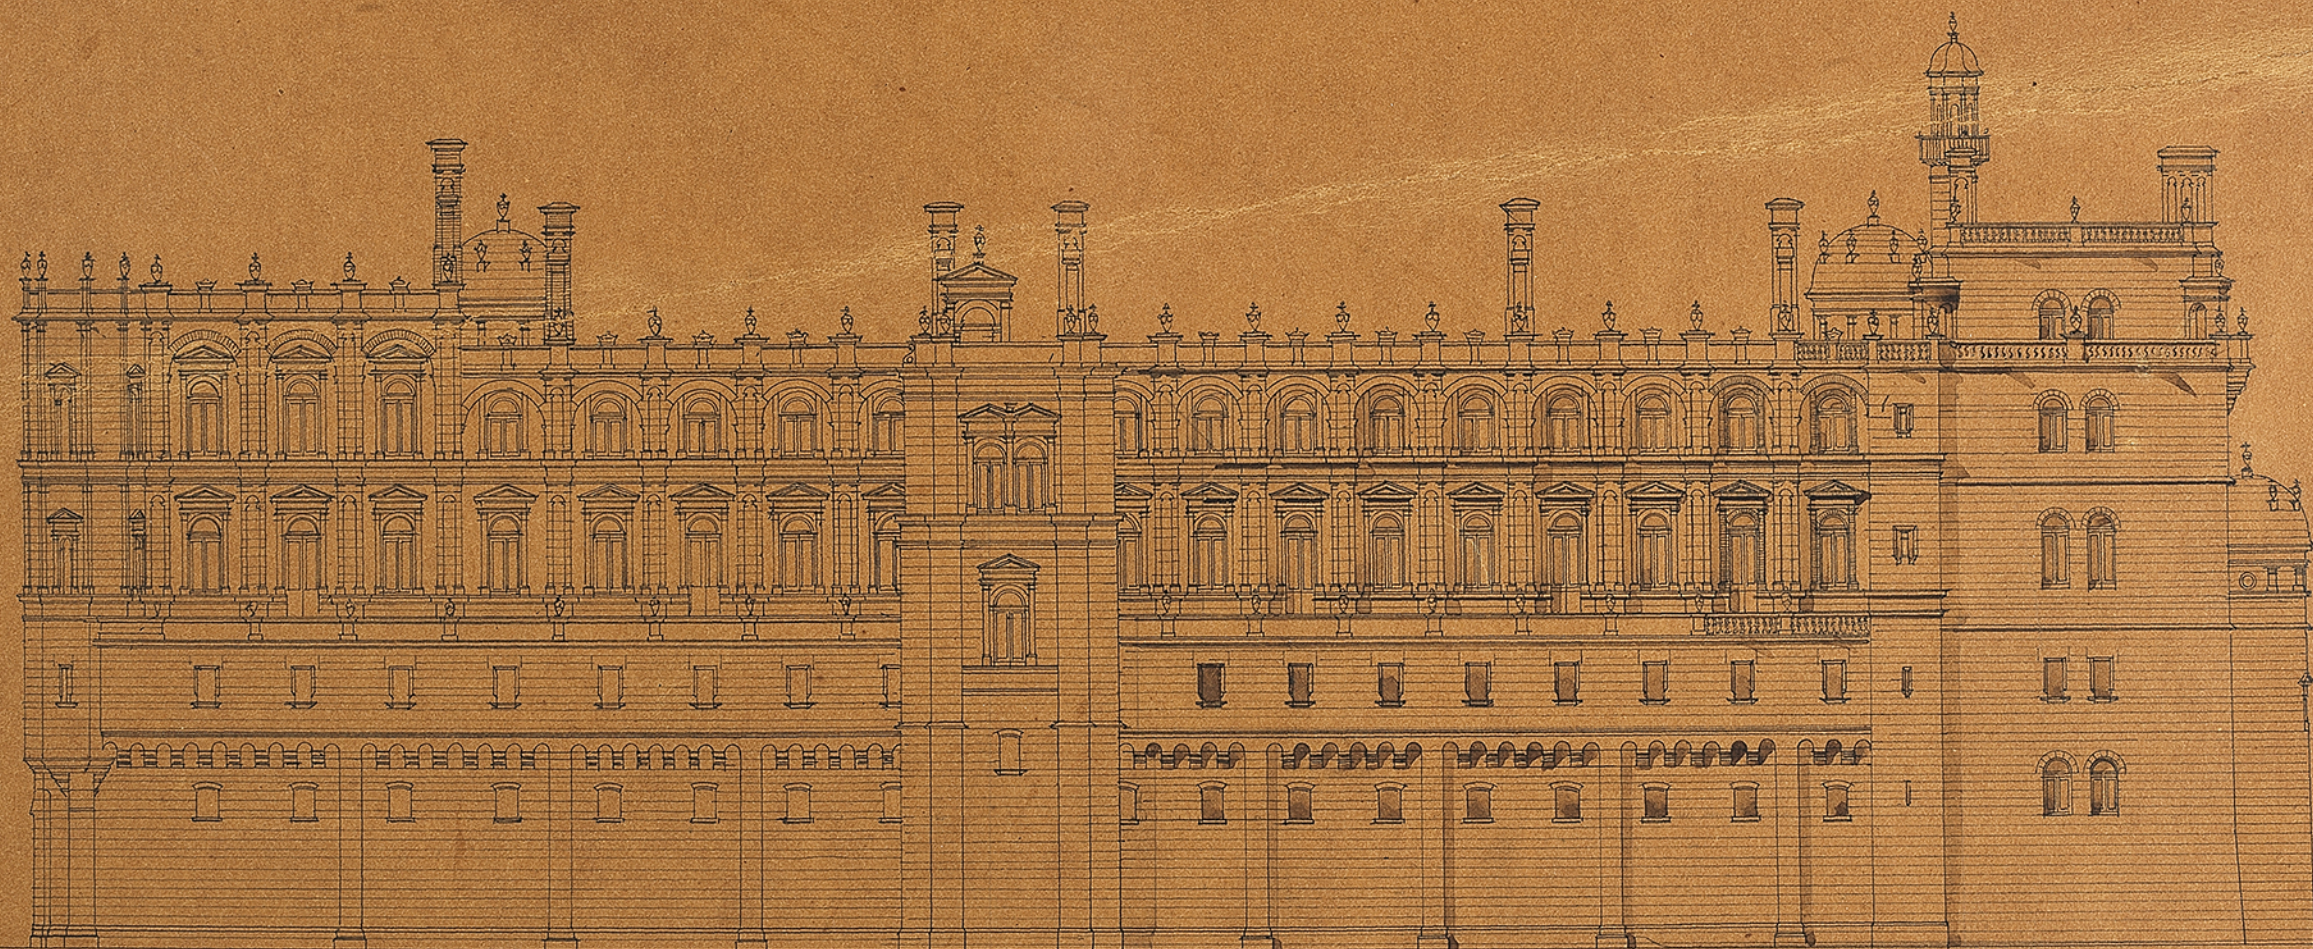

CHATEAU  
DE  
S<sup>TE</sup> GERMAIN EN LAYE  
—  
FACADE NORD  
—  
ECHELLE DE 0,004 M.

1 XXI

Desseigné par l'architecte Louis Legros  
Paris le 5 Janvier 1868.