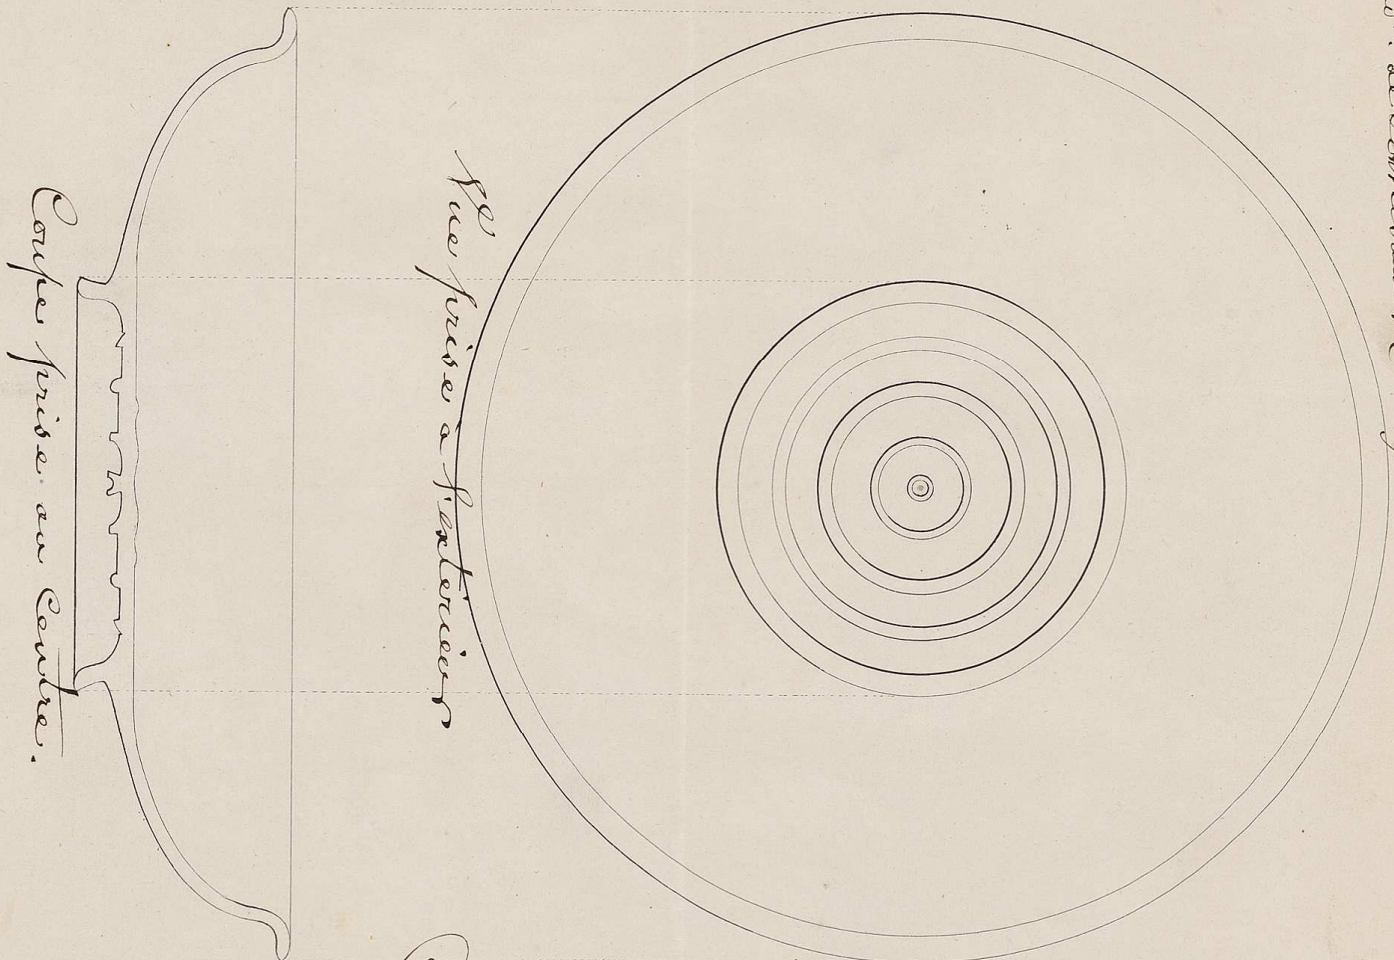

Condes

C^{on} de S^{aint} Martin, arr. de Loulé, Saunier
(Jura.)

10-1-18⁹⁷

Patère? en bronze, Gallo-Romaine
Conservée au musée de Loulé, Saunier. N^o 71 du Catalogue

Condes Canton d'Amboise
arr. de Loulé, Saunier (Jura)