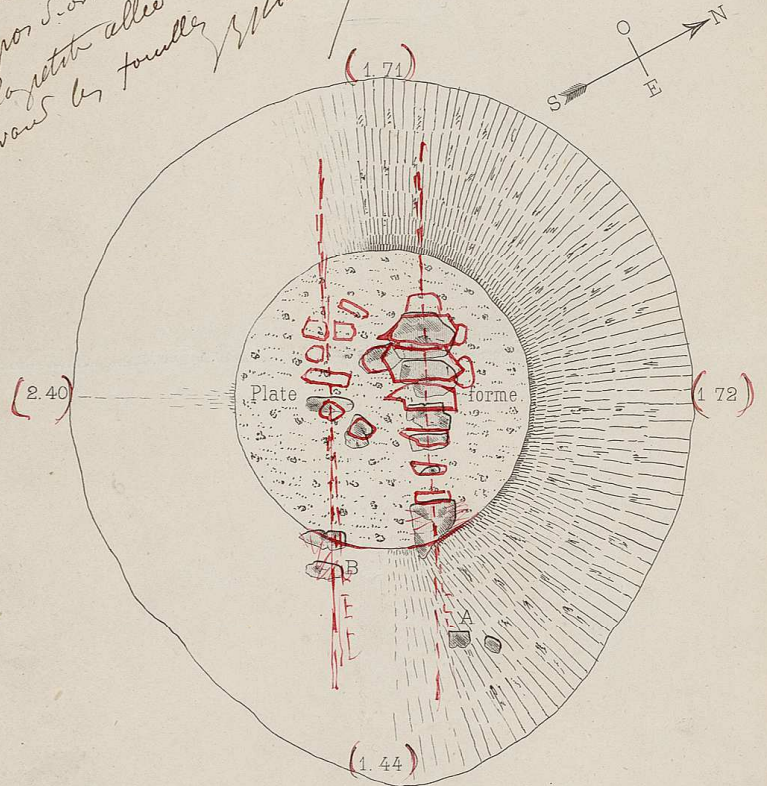

58
11101

Fouilles de Dissignac

PL. II

Clocher de Guérande
Plan détaillé des deux chambres et galeries
après les fouilles

Echelle de 0^m01 p^r Mètre

soit $\frac{1}{100}$

Imp. Mahos, Nantes

note
Précis à la main
D'indiquer bien exactement sur l'ensemble
la position des pièces diverses
de la petite allée de la petite chambre
avant les fouilles

Echelle de 0^m004 p^r Mètre

Plan du tumulus
avant les fouilles.

Imp. Mahos, Nantes

Cumulus avec dolmens de Dissignac, 27 Mars 1877.