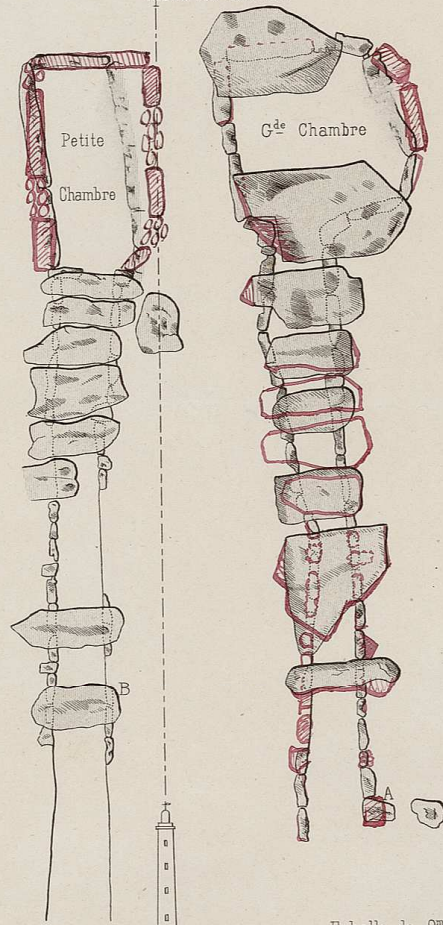

58
11101

Fouilles de Dissignac

PL. II

Clocher de Guérande
Plan détaillé des deux chambres et galeries
après les fouilles

Echelle de 0^m01 p^r Mètre

soit $\frac{1}{100}$

Imp. Mahos, Nantes

note
Précis à la main
D'indiquer bien exactement sur l'ensemble
la position des pièces diverses
de la petite allée de la petite chambre
avant les fouilles

Echelle de 0^m004 p^r Mètre

Plan du tumulus
avant les fouilles.

Imp. Mahos, Nantes

Cumulus avec dolmens de Dissignac, 27 Mars 1877.