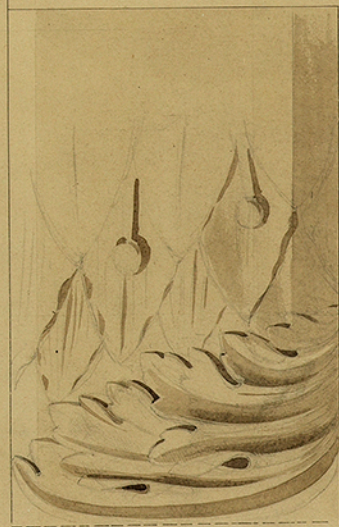

Montant ou Frise à Fleurs & Lys

CHATEAU de SAINT-GERMAIN en LAYE
 Profils et Dessins de Vieilles Menuiseries provenant de
 l'ancien Château & devant être réemployés à la Bibliothèque
 du Musée

Frise des Portes de l'Ancienne Chapelle

Profil de la Frise de la Porte de l'ancienne Chapelle

About de la Frise de la Porte de la Chapelle

Chambranle des Portes de la Chapelle

Dessin par architecte anonyme
 Paris le 20 Juin 1877
 Lafolle

68 XIV