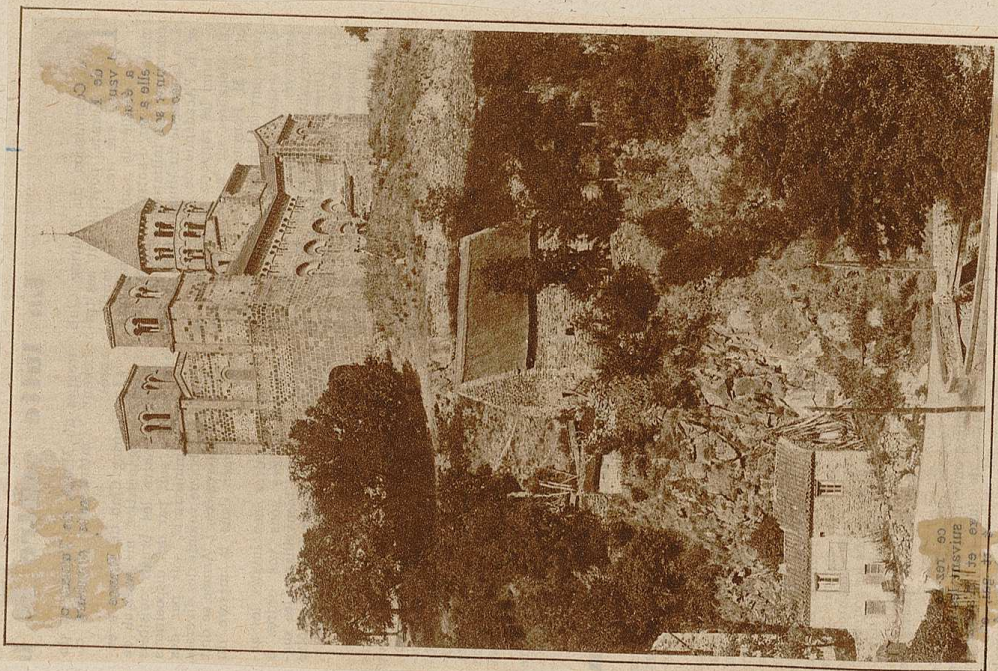

Saint-Nectaire

C^{on} de Champeix, arr. d'Issoire
(Puy-de-Dôme.)

8
67

Bouillet donateur, 25 Janvier 1866.

Église de Saint-Nectaire (Puy-de-Dôme)

(C. T. C. F.)