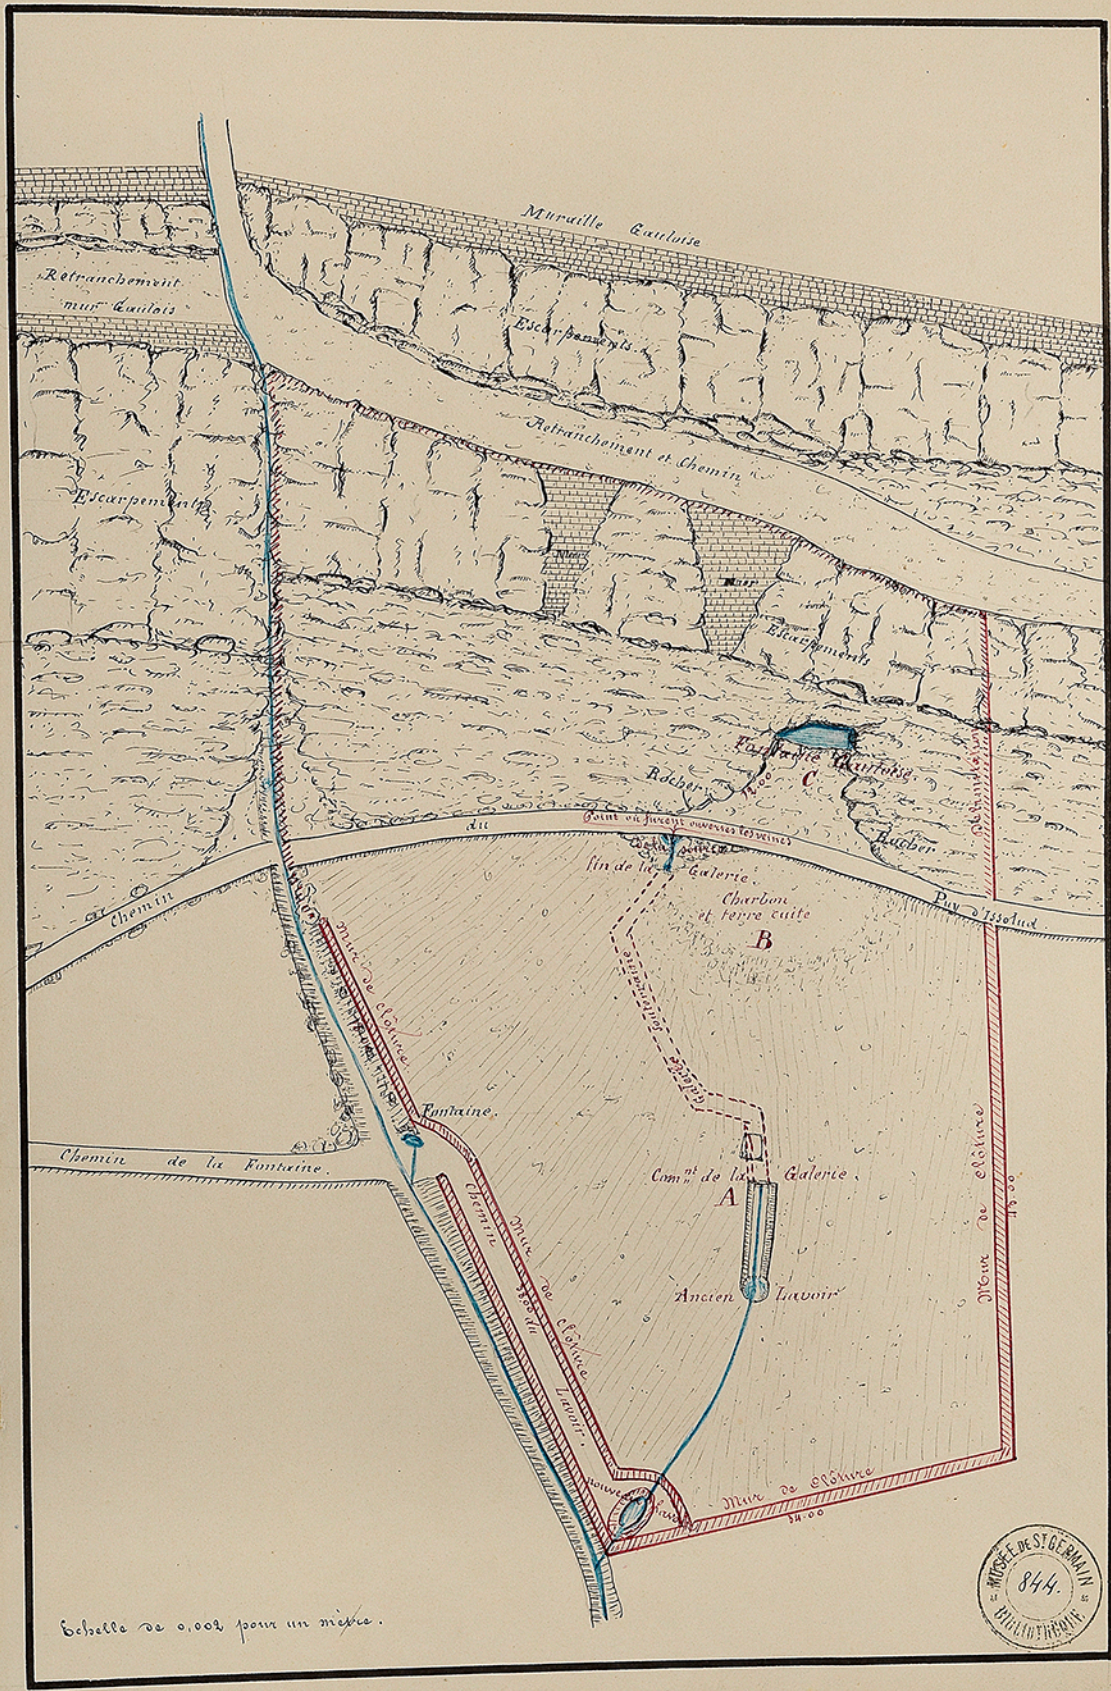

Plan de la fontaine d'Uxellodunum, de la galerie romaine et de leurs abords.

Echelle de 0,002 pour un mètre.