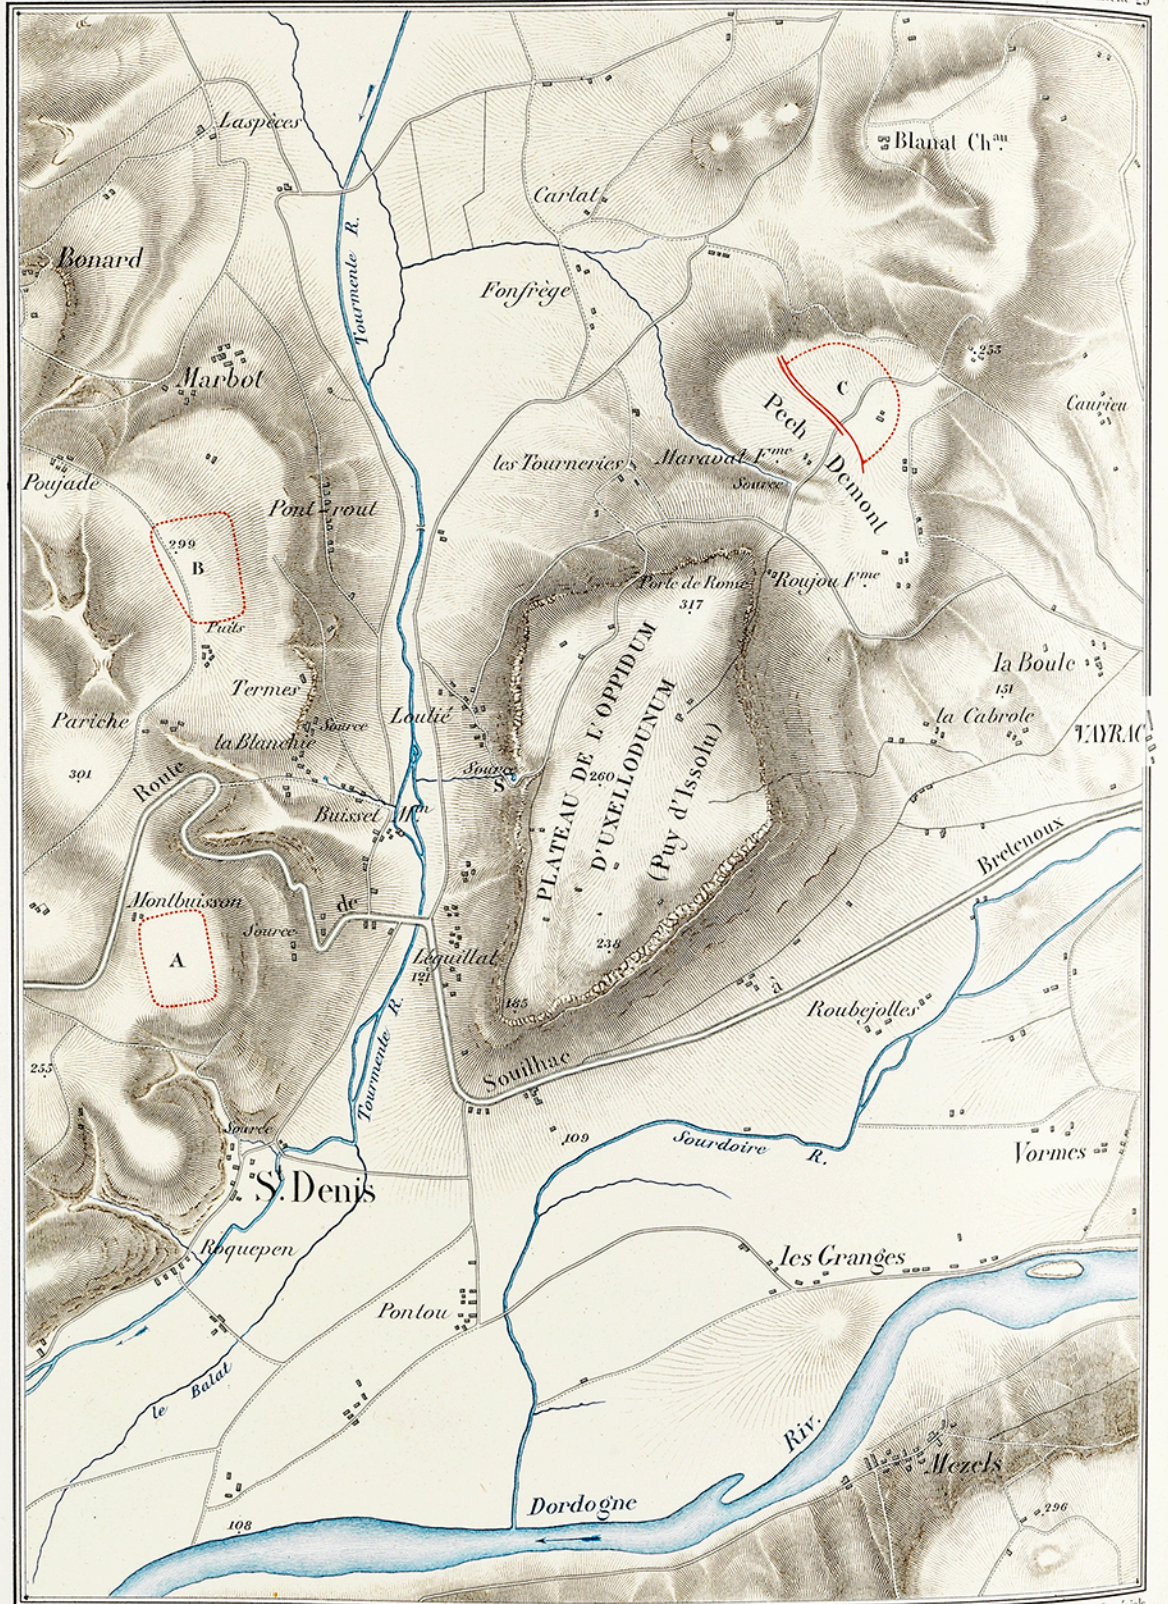

PLAN D'UXELLODUNUM

Planche 29

Gravé par Erhard Schieble

Kilomètres      Echelles de 20000      Milles romains

Imprimé à l'Imprimerie Impériale