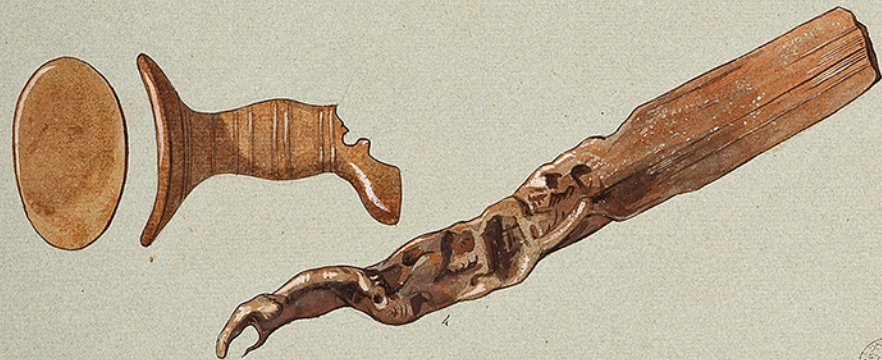

Musée de Lausanne.

Stations lacustres. Lac de Neuchâtel. Corselletes. Epées et fragments d'épées de bronze.

13

Le fragment de lame n°4 a été soumis à un feu violent.