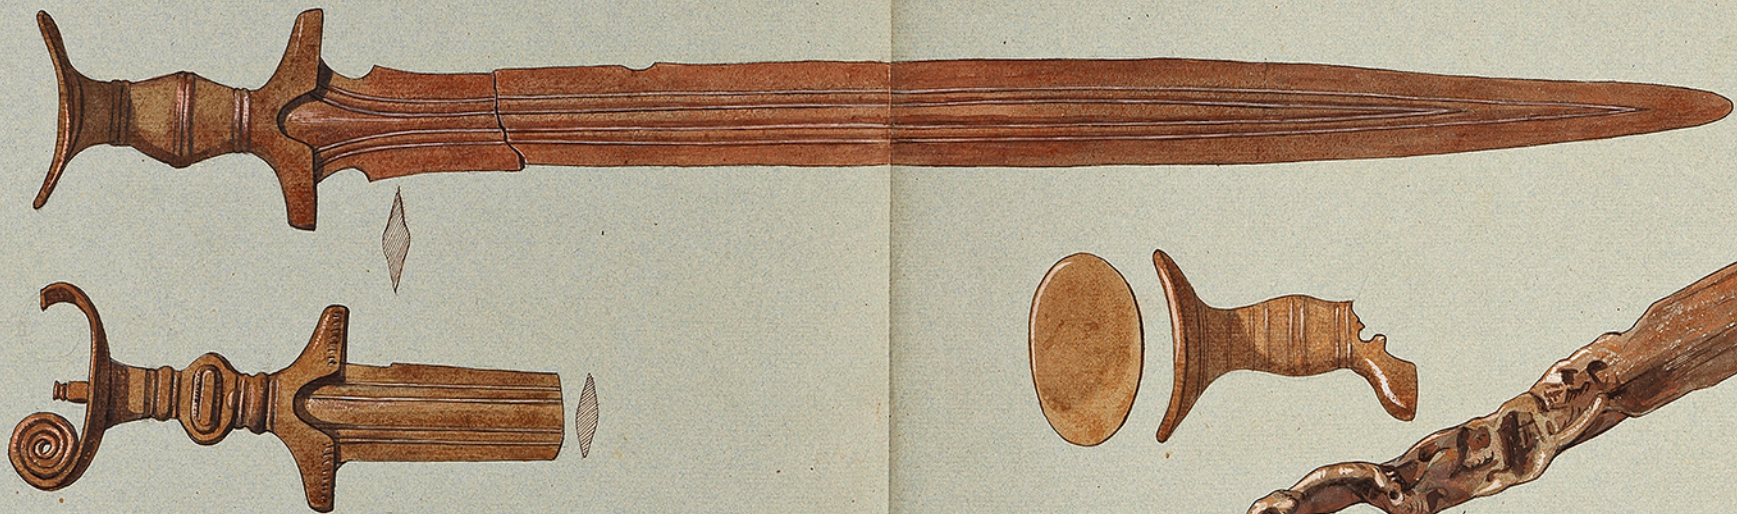

Musée de Lausanne.

Stations lacustres. Lac de Neuchâtel. Corselletes. Epées et fragments d'épées de bronze.

13

Le fragment de lame n°4 a été soumis à un feu violent.