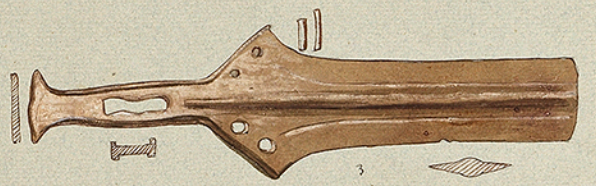

coll habemas

Suisse

1

2

3

4

Ch. Courant

1. lame d'épée trouvée dans le lac de Bière. Bronze. Collections de M. von Lichtenau à Lucerne. 2. Epée de bronze trouvée à Esch-sur-Roden près de Schaffhouse. Musée de Constance. 3. Fragment de lame d'épée en bronze trouvée à Moringen ou à Hünningen. 4. Fragment de lame d'épée en bronze trouvée à Rützenbach près de Laupen. Canton de Berne.