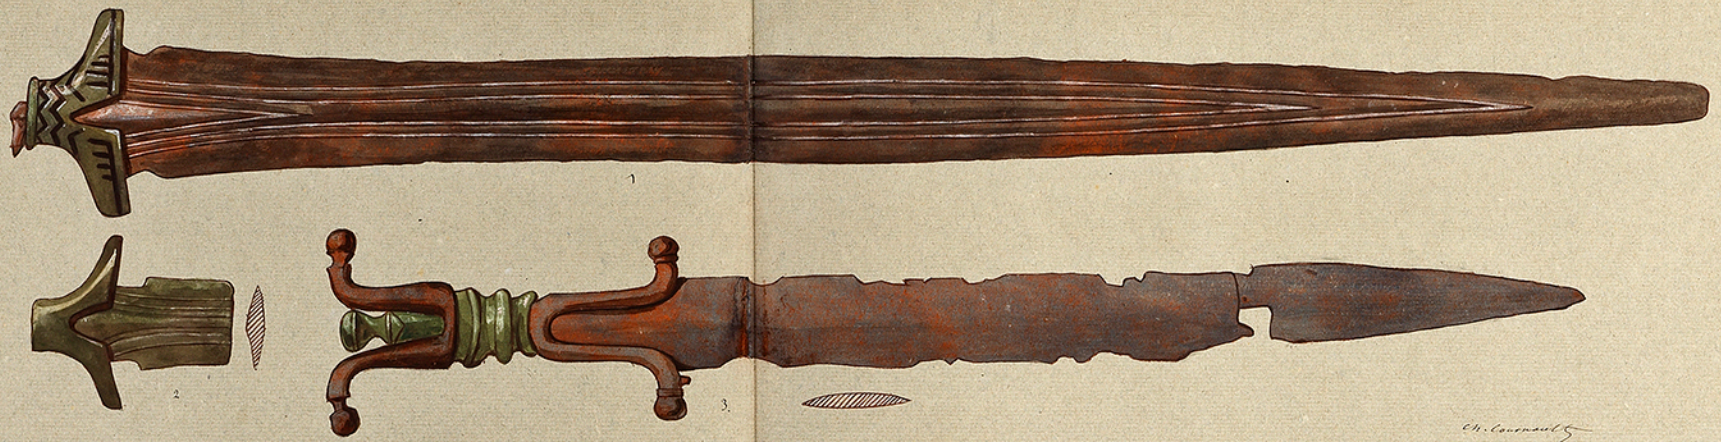

Ch. Groff. Suisse. Lac. Muséum d. Gross, et de Berne

1. Epée à lame de fer, assujettie dans une poignée en bronze. Cette poignée est ornée de nervures formées par de minces fils de fer inséparables dans le bronze. Trouvée à Moringen, Lac de Bienna. Collection du Dr. Gross, à Neuchâtel.  
 2. Tronçon d'épée en bronze trouvé à Moringen. Vierge d'épée fer et bronze trouvée au canal de la Thüle. Musée de Berne.