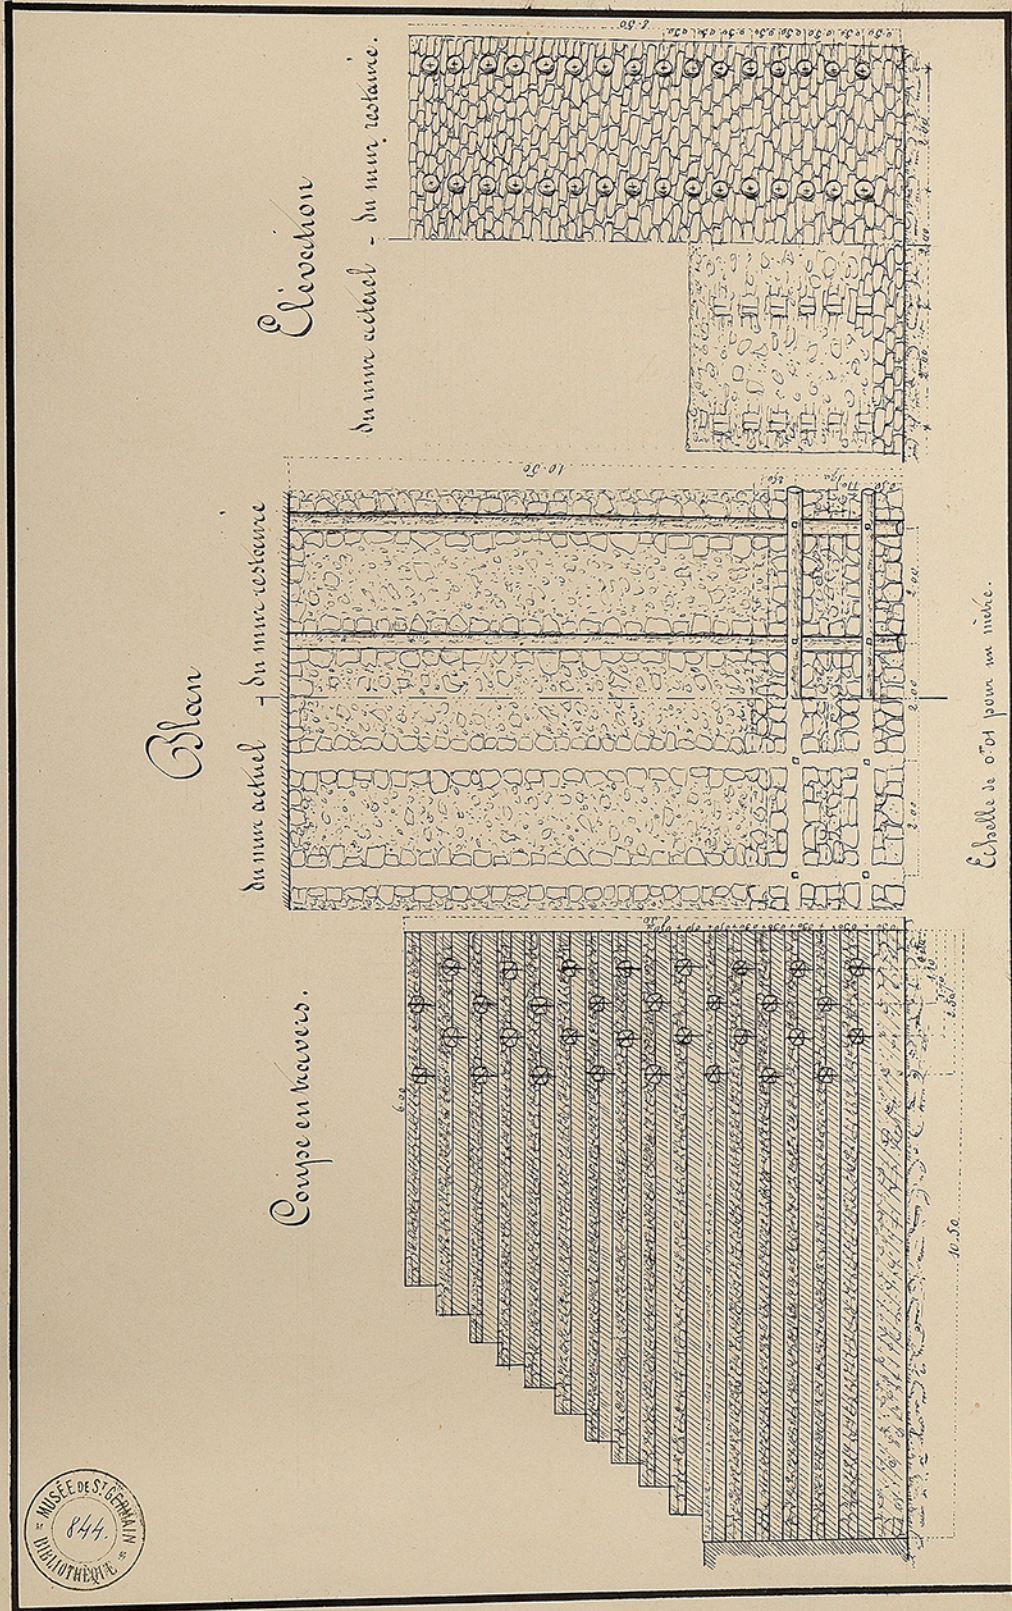

Mursailles Gauloises de l'Oppidum de Mursens (Loz)

14^e feuille.

MUSEE DE ST. GERMAIN
844

Plan

du mur actuel - du mur restauré

Coupe en travers.

Revêtement

du mur actuel - du mur restauré.

Echelle de 0.01 pour un mètre.