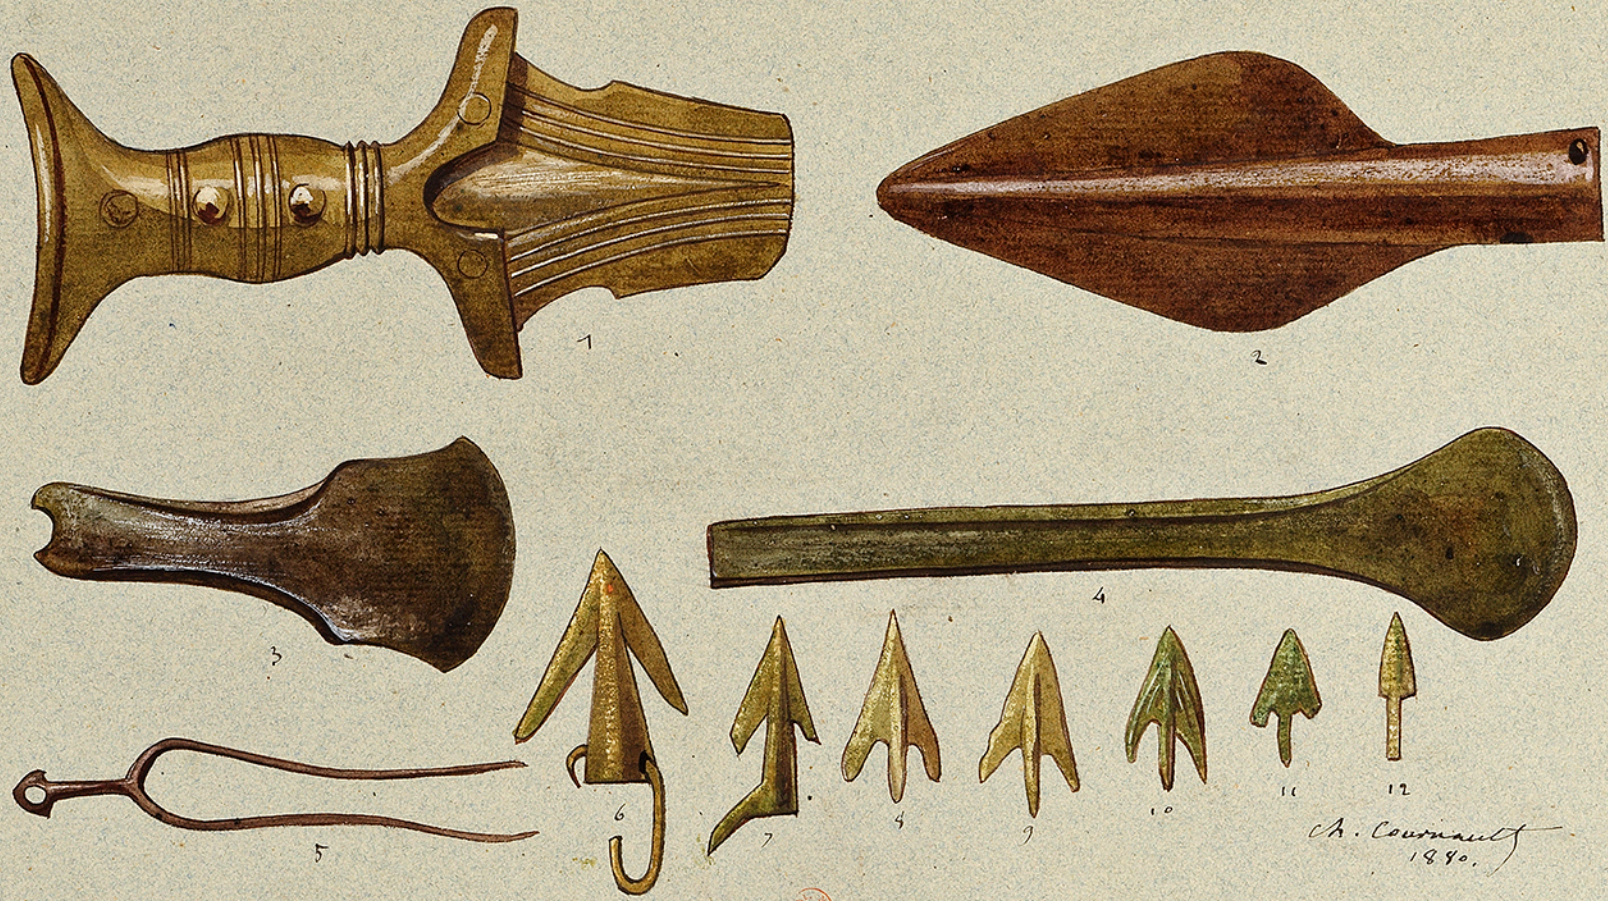

Musée de Berne.

Ch. Courmoult
1890.

Stations lacustres. Lac de Biemme. Moëttingen. 1. Fragment d'épée. Bronze. 2. Pointe de lance.
 3. Hache. 1 dem. 4. 1 dem. 1 dem. 5. Épingle double. D. 6. - 12. Pointes de flèches. 1 dem.