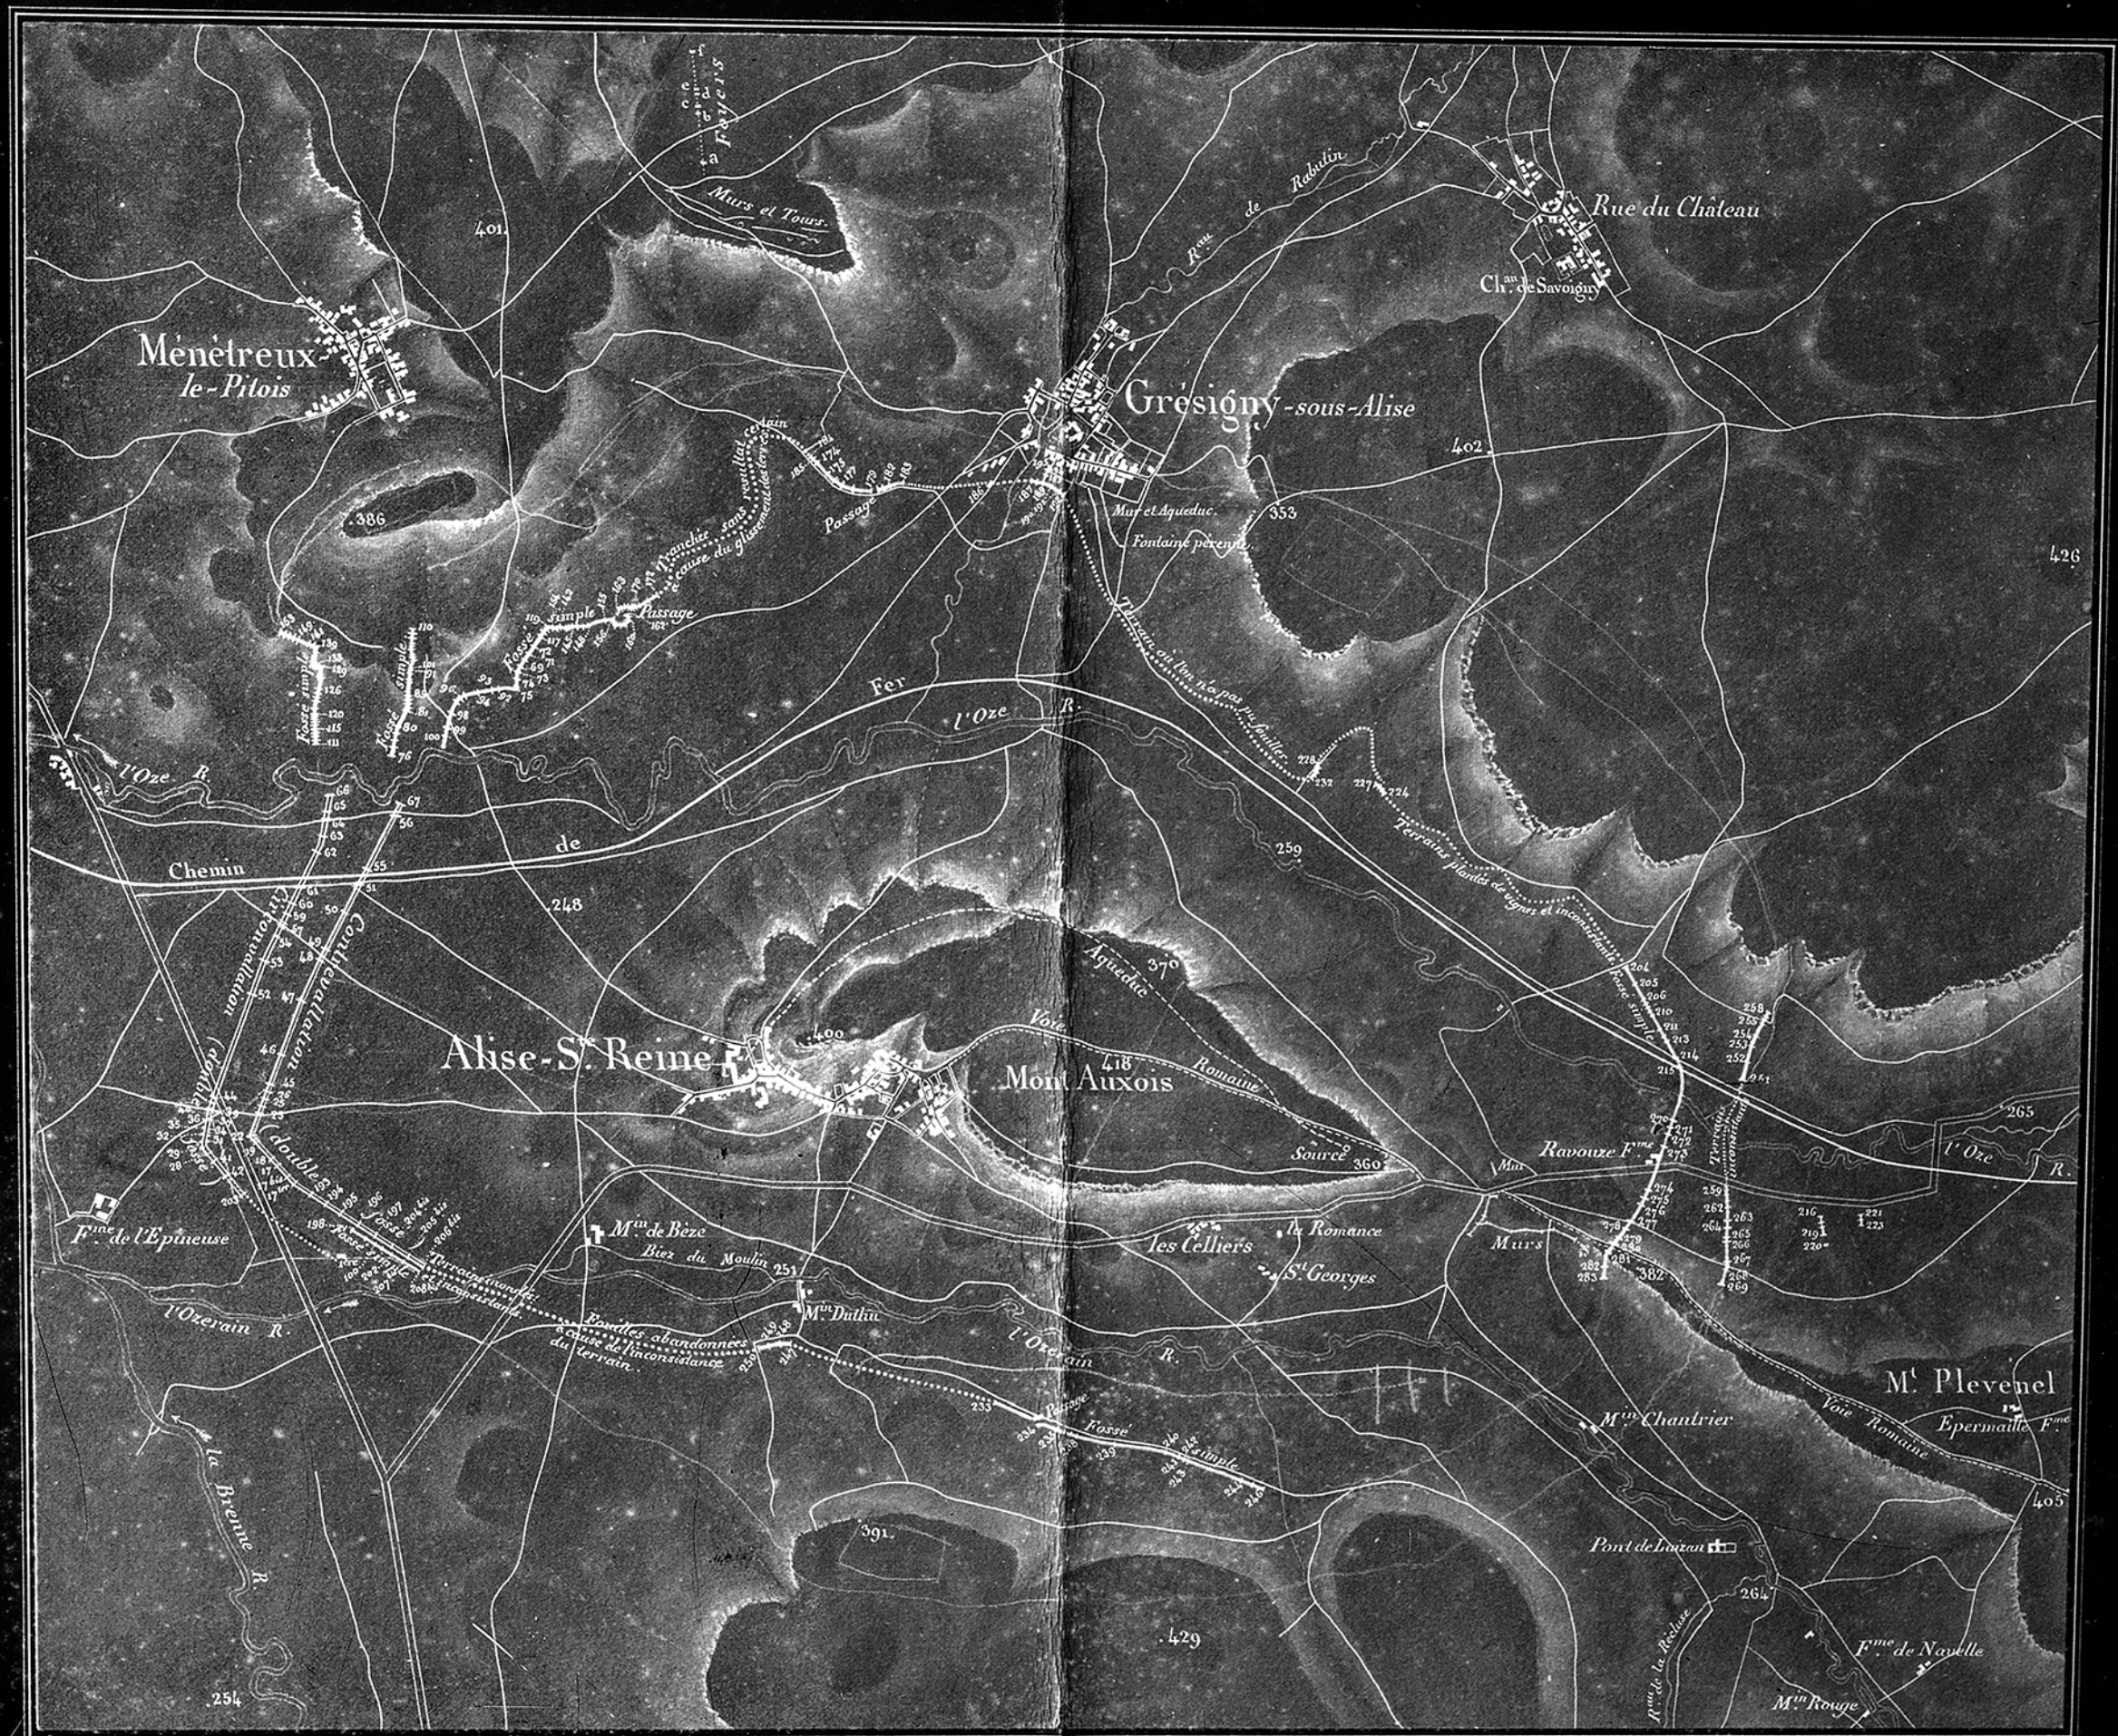

ENVIRONS D'ALISE S^TE REINE (ALESIA)

Résultats certains.
 Résultats incertains - direction probable des fossés.

Echelle de $\frac{1}{20,000}$

0 200 400 600 800 1000 1200 1400 1600 1800 2000 Mètres.

Revue par T. Chartier.

Anterie des fouilles au 1^{er} Sept. 1862