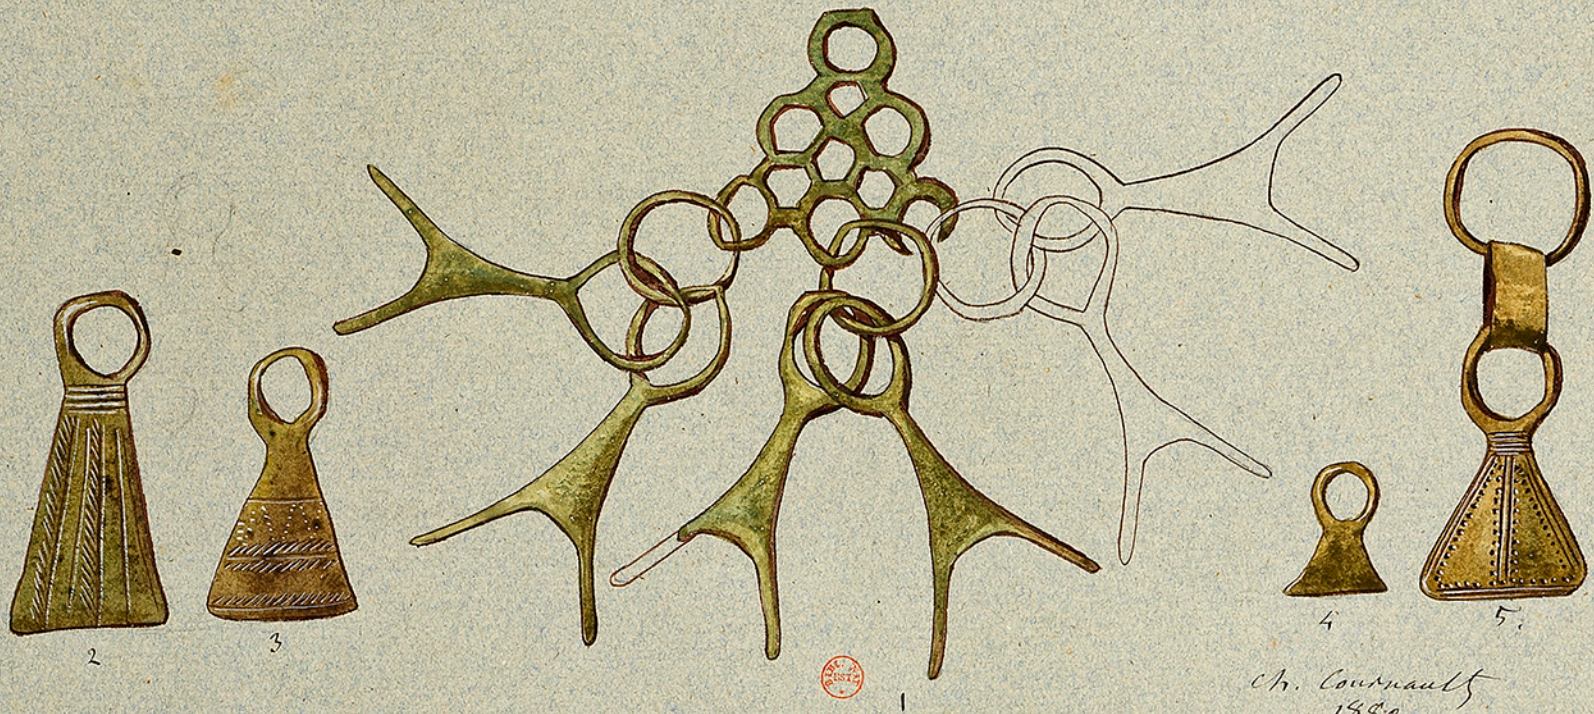

Musée de Berne.

Ch. Cournaud  
1880.

Stations lacustres. Lac de Bièvre. Ile St Pierre. 1. Objet de parure, en bronze.  
2, 3, 4, 5. Pendeloques en forme de sachets, bronzes, provenant de Givèramp. Lac de Morat.

Sculte  
Givèramp  
N. 855.

DON.  
92.6211