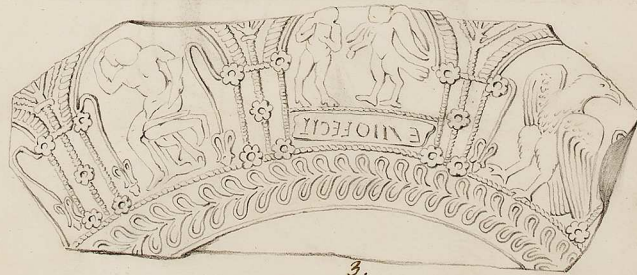

Vase samien

Meurthe

23

Fannes (Meurthe)

La Commission enchaînée : plan à Fannes Andesina

Objets trouvés à Fannes en 1828.

1.  
terre jaune  
 $\frac{1}{2}$  grandeur

2.  
terre noire  
 $\frac{1}{2}$  grandeur

3.  
terre rouge - grandeur réelle

Commission des Gardes Drouaires, 20 juillet 1827 - Dessin de M. Liénard.