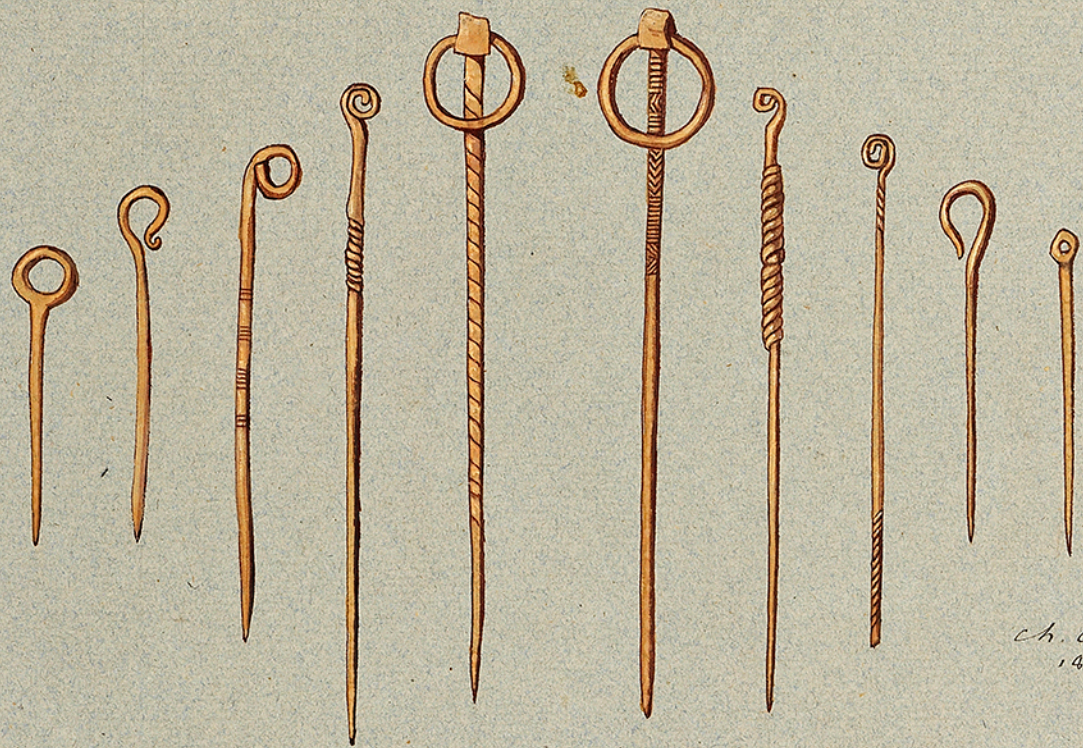

Musée de Lausanne.

57

Ch. Courvaux  
1840.

Stations lacustres. Lac de Neuchâtel. Épingles à tête recourbée et à anneaux  
provenant de Chevroux, Corcelles etc. Bronze.