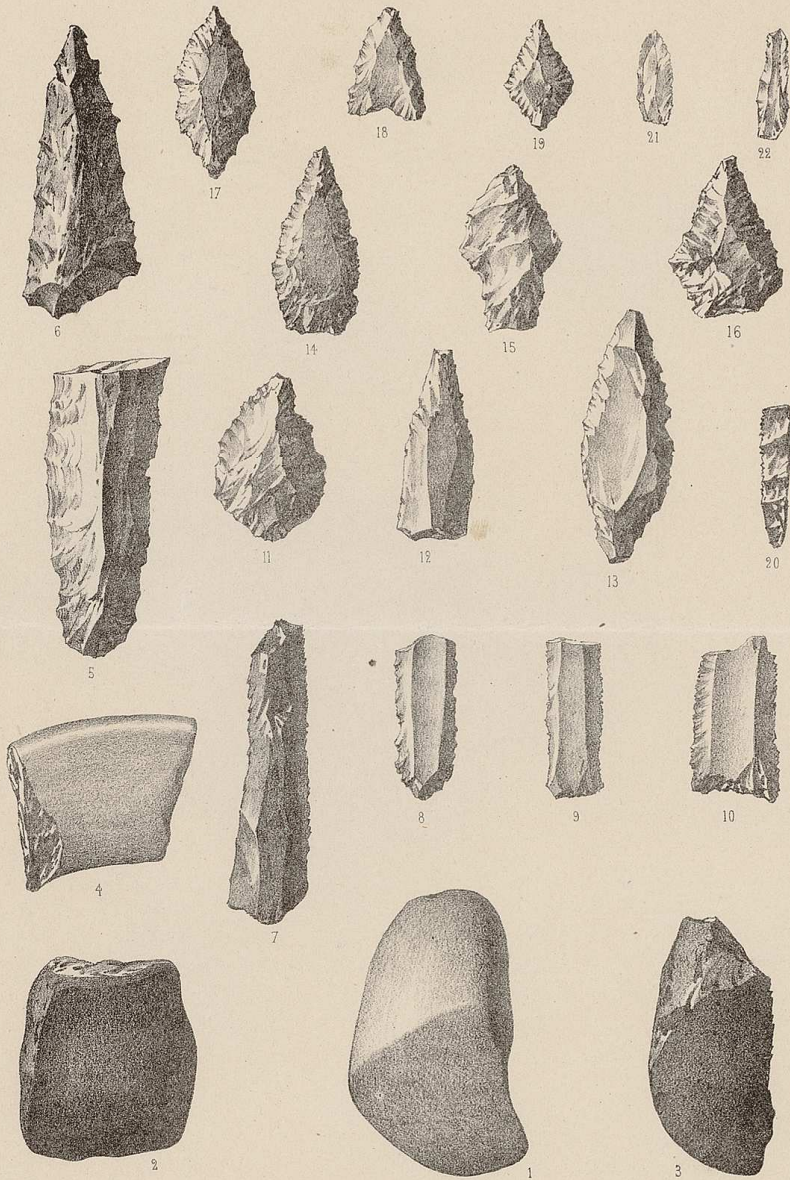

241
74

STATION DE LA PIERRE POLIE.

Autographe J. Eleriot.

Grandeur naturelle.

Lith. A. Perrin à Chambéry.

S^t SATURNIN, Commune de S^t Alban (Savoie.)

S^t ALBAN
(comm. de alb. de Chambéry (Savoie))

Savoie polie